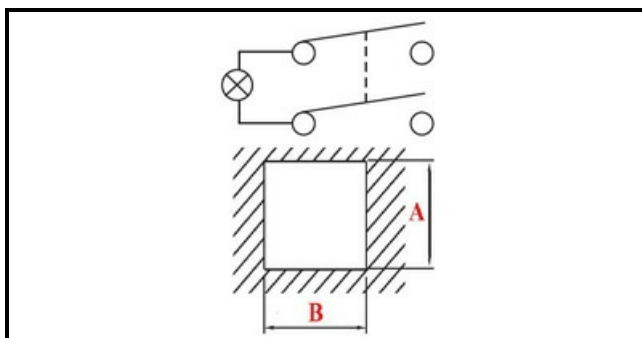

1105237

INTERRUTTORE BIPOLARE LUMINOSO 220V VERDE

Data: 24-11-2024

Dati tecnici

LUNGHEZZA MM	B=25mm
LARGHEZZA MM	A=25mm
NUMERO POLI	POLI/POLES=4
NUMERO POSIZIONI	0-1
COLORE	VERDE/GREEN
VOLT	220V