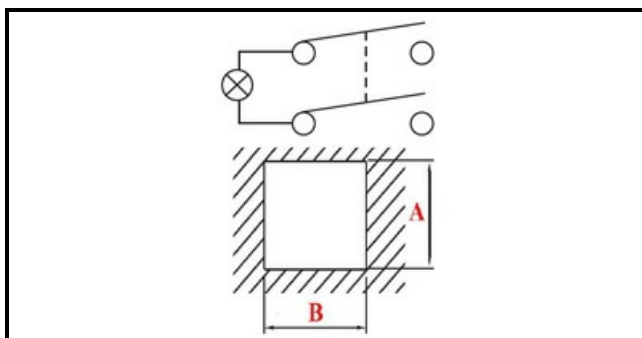

### Dati tecnici

LUNGHEZZA MM	B=25mm
LARGHEZZA MM	A=25mm
NUMERO POLI	POLI/POLES=4
NUMERO POSIZIONI	0-1
COLORE	VERDE/GREEN
VOLT	220V