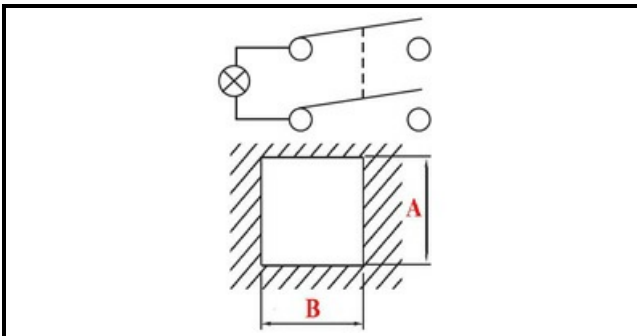

1105238

INTERRUTTORE BIPOLARE LUMINOSO 220V BLU

Data: 27-02-2025

Dati tecnici

LUNGHEZZA MM	B=25mm
LARGHEZZA MM	A=25mm
NUMERO POLI	POLI/POLES=4
NUMERO POSIZIONI	0-1
COLORE	BLU/BLE
VOLT	220V