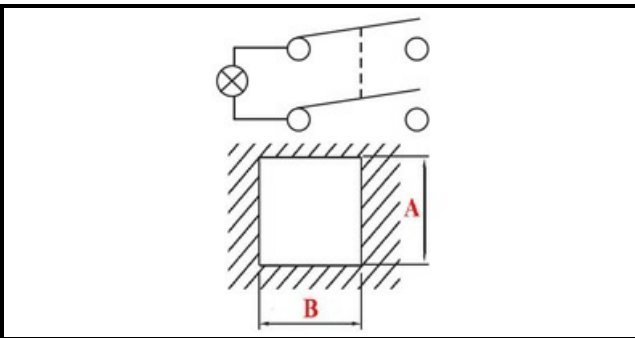

1105238

INTERRUTTORE BIPOLARE LUMINOSO 220V BLU

Data: 24-11-2024

Dati tecnici

LUNGHEZZA MM	B=25mm
LARGHEZZA MM	A=25mm
NUMERO POLI	POLI/POLES=4
NUMERO POSIZIONI	0-1
COLORE	BLU/BLE
VOLT	220V