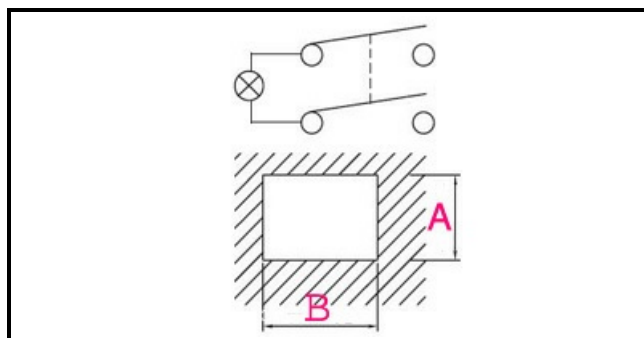

1105246

INTERRUTTORE 0/1 ARANCIO C/SOFFIETTO

Data: 21-11-2024

**Dati tecnici**

LUNGHEZZA MM	B=28mm
LARGHEZZA MM	A=22mm
NUMERO POLI	POLI/POLES=4
NUMERO POSIZIONI	0-1
COLORE	ARANCIO/ORANGE
VOLT	230V