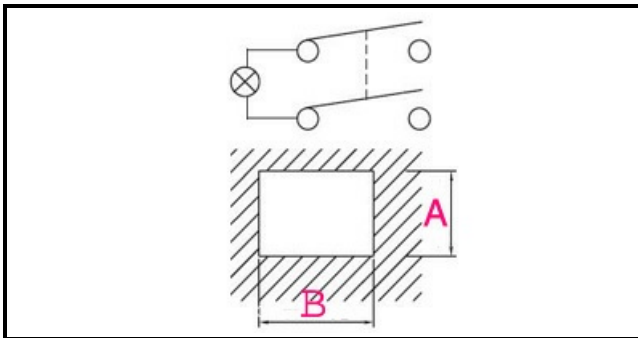

1105246

INTERRUTTORE 0/1 ARANCIO C/SOFFIETTO

Data: 27-02-2025

**Dati tecnici**

LUNGHEZZA MM	B=28mm
LARGHEZZA MM	A=22mm
NUMERO POLI	POLI/POLES=4
NUMERO POSIZIONI	0-1
COLORE	ARANCIO/ORANGE
VOLT	230V