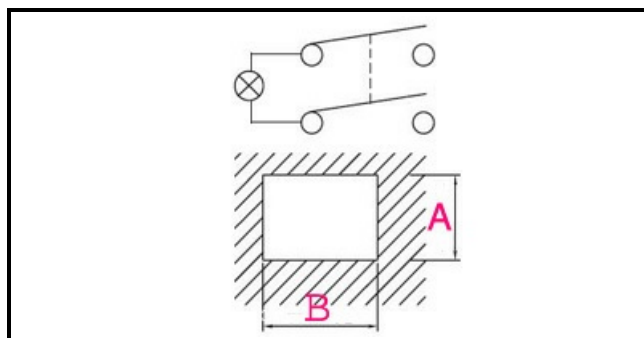

1105246

INTERRUTTORE 0/1 ARANCIO C/SOFFIETTO

Data: 22-12-2024

Dati tecnici

LUNGHEZZA MM	B=28mm
LARGHEZZA MM	A=22mm
NUMERO POLI	POLI/POLES=4
NUMERO POSIZIONI	0-1
COLORE	ARANCIO/ORANGE
VOLT	230V