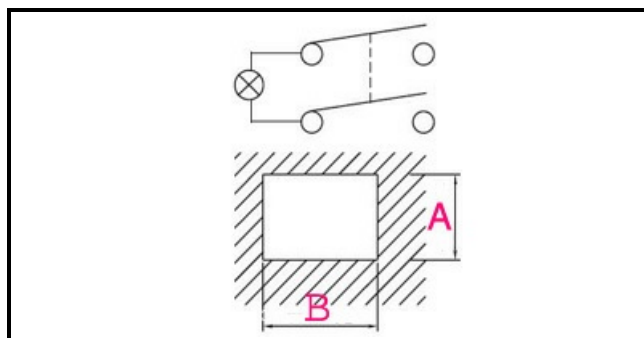

### Dati tecnici

LUNGHEZZA MM	B=28mm
LARGHEZZA MM	A=22mm
NUMERO POLI	POLI/POLES=4
COLORE	ROSSO/RED
VOLT	230V