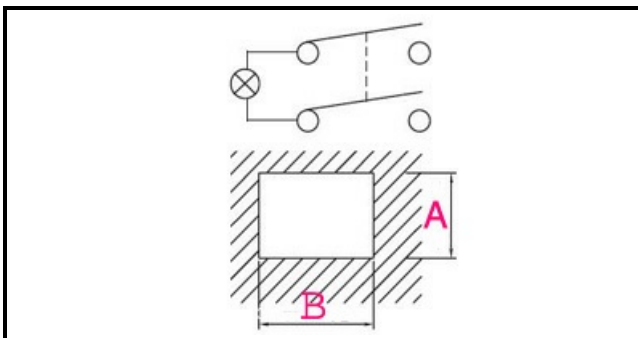

1105247

INTERRUTTORE 0/1 ROSSO C/SOFFIETTO

Data: 27-02-2025

**Dati tecnici**

LUNGHEZZA MM	B=28mm
LARGHEZZA MM	A=22mm
NUMERO POLI	POLI/POLES=4
COLORE	ROSSO/RED
VOLT	230V