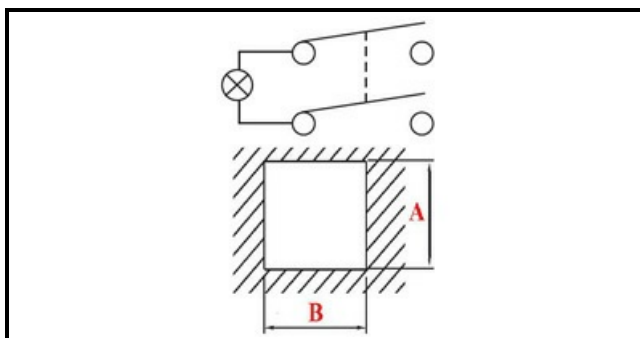

1105301

INTERRUTTORE BIPOLARE LUMINOSO BLU ROTONDO 230V

Data: 22-11-2024

Dati tecnici

LUNGHEZZA MM	B=25mm
LARGHEZZA MM	A=25mm
NUMERO POLI	POLI/POLES=4
NUMERO POSIZIONI	0-1
COLORE	BLU/BLE
VOLT	230V