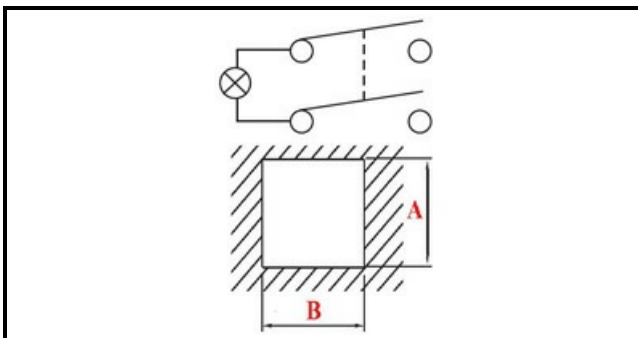

1105301

INTERRUTTORE BIPOLARE LUMINOSO BLU ROTONDO 230V

Data: 27-02-2025

Dati tecnici

LUNGHEZZA MM	B=25mm
LARGHEZZA MM	A=25mm
NUMERO POLI	POLI/POLES=4
NUMERO POSIZIONI	0-1
COLORE	BLU/BLUE
VOLT	230V