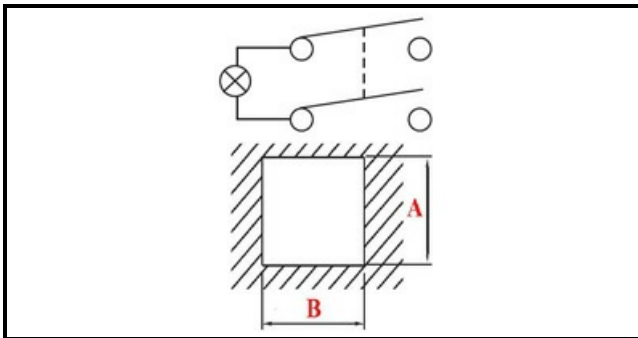

1105308

INTERRUTTORE BIPOLARE LUM.VERDE 23908

Data: 22-11-2024

ORIGINAL
OSP
SPARE PARTS

Dati tecnici

LUNGHEZZA MM	B=25mm
LARGHEZZA MM	A=25mm
NUMERO POLI	POLI/POLES=4
NUMERO POSIZIONI	0-1
COLORE	VERDE/GREEN
VOLT	250V