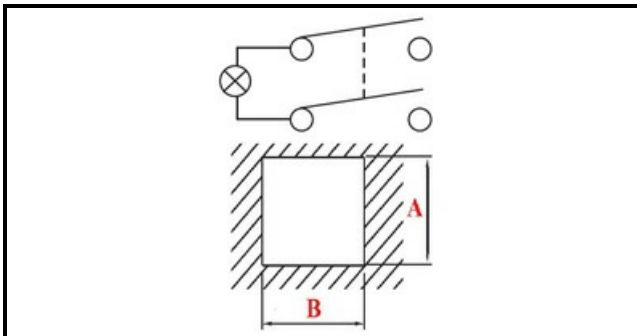

1105308

INTERRUTTORE BIPOLARE LUM.VERDE 23908

Data: 27-02-2025

ORIGINAL
OSP
SPARE PARTS**Dati tecnici**

LUNGHEZZA MM	B=25mm
LARGHEZZA MM	A=25mm
NUMERO POLI	POLI/POLES=4
NUMERO POSIZIONI	0-1
COLORE	VERDE/GREEN
VOLT	250V