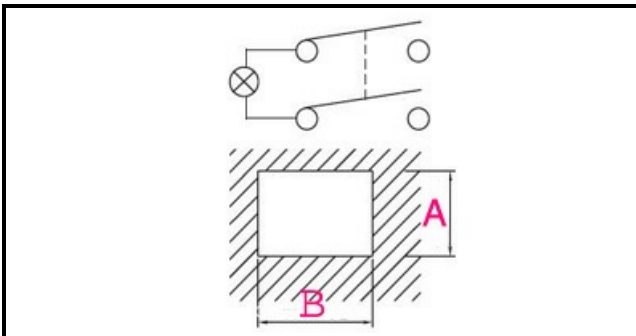

1105319

**INTERRUTTORE BIPOL. PUSH LUM. VERDE 23619/1 BOMBATO**

Data: 22-11-2024

ORIGINAL  
**OSP**  
SPARE PARTS**Dati tecnici**

LUNGHEZZA MM	B=20mm
LARGHEZZA MM	A=13mm
NUMERO POLI	POLI/POLES=4
NUMERO POSIZIONI	0-1
COLORE	VERDE/GREEN
VOLT	250V