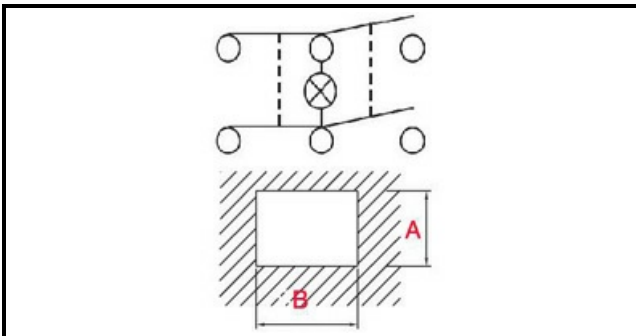

1105331

**INTERRUTTORE ON/OFF - ON/OFF BOILER**

Data: 22-11-2024

**Dati tecnici**

LUNGHEZZA MM	B=50mm
LARGHEZZA MM	A=26mm
NUMERO POLI	POLI/POLES=4
NUMERO POSIZIONI	0-1
COLORE	GRIGIO/GREY
VOLT	230V
COLORE	NERO/BLACK