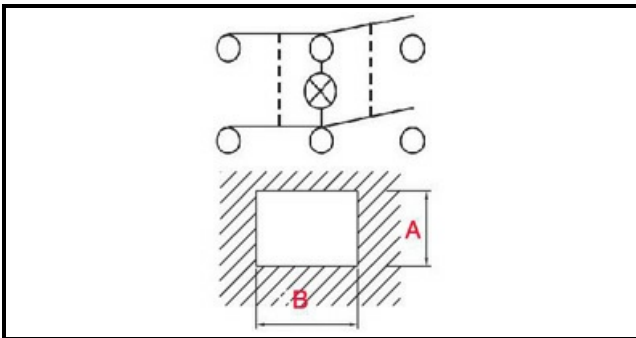

1105331

**INTERRUTTORE ON/OFF - ON/OFF BOILER**

Data: 27-02-2025

**Dati tecnici**

LUNGHEZZA MM	B=50mm
LARGHEZZA MM	A=26mm
NUMERO POLI	POLI/POLES=4
NUMERO POSIZIONI	0-1
COLORE	GRIGIO/GREY
VOLT	230V
COLORE	NERO/BLACK