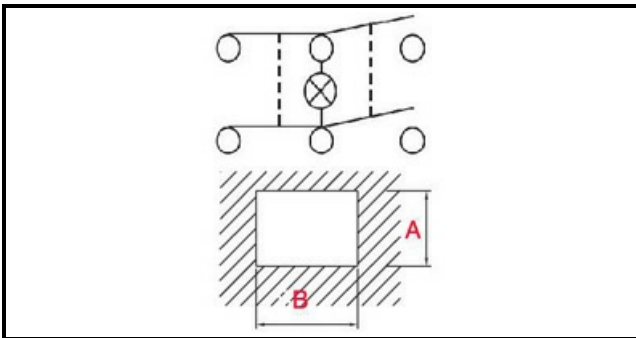

1105335

DEVIATORE VERDE MOD 62P 24V VS. COD. 82W6436339

Data: 22-11-2024

ORIGINAL
OSP
SPARE PARTS**Dati tecnici**

LUNGHEZZA MM	B=30mm
LARGHEZZA MM	A=22mm
NUMERO POLI	POLI/POLES=6
NUMERO POSIZIONI	0-1
COLORE	VERDE/GREEN
VOLT	24V