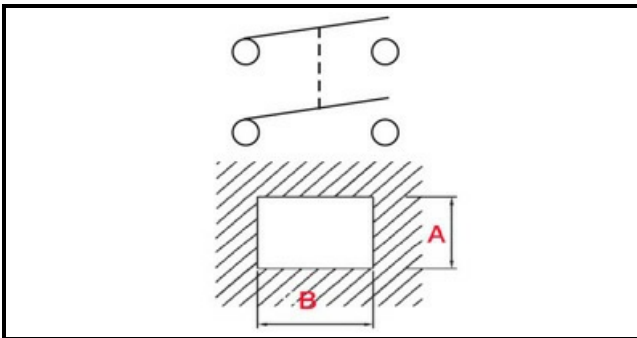

1105448

ASS. INTERRUOTTORE D13 QUADRO NERO ON-OFF

Data: 22-11-2024

**ORIGINAL
OSP
SPARE PARTS****Dati tecnici**

LUNGHEZZA MM	B=24mm
LARGHEZZA MM	A=19mm
NUMERO POLI	POLI/POLES=4
NUMERO POSIZIONI	0-1
COLORE	NERO/BLACK
VOLT	230V
LUNGHEZZA MM	L tasto=15mm
LARGHEZZA MM	P tasto=11mm