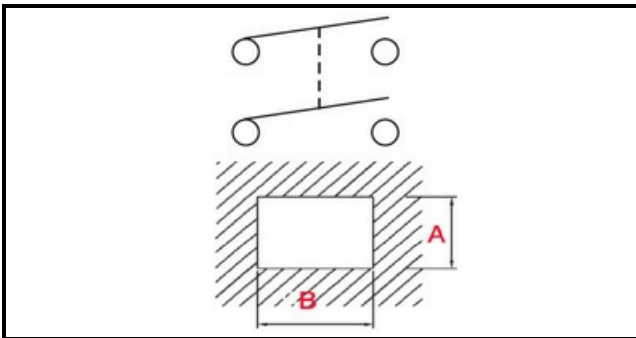

1105448

ASS. INTERRUOTTORE D13 QUADRO NERO ON-OFF

Data: 06-02-2025

ORIGINAL
OSP
SPARE PARTS**Dati tecnici**

LUNGHEZZA MM	B=24mm
LARGHEZZA MM	A=19mm
NUMERO POLI	POLI/POLES=4
NUMERO POSIZIONI	0-1
COLORE	NERO/BLACK
VOLT	230V
LUNGHEZZA MM	L tasto=15mm
LARGHEZZA MM	P tasto=11mm