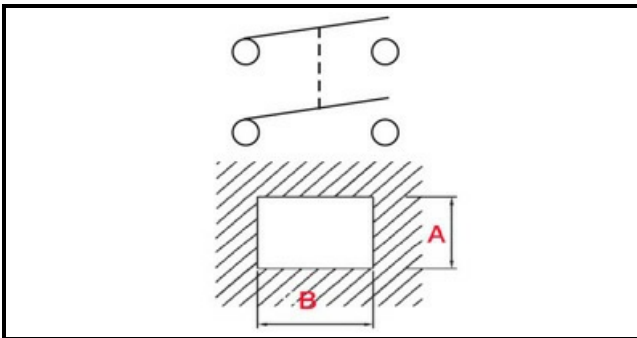

1105448

ASS. INTERRUPTORE D13 QUADRO NERO ON-OFF

Data: 23-12-2024

ORIGINAL
OSP
SPARE PARTS**Dati tecnici**

LUNGHEZZA MM	B=24mm
LARGHEZZA MM	A=19mm
NUMERO POLI	POLI/POLES=4
NUMERO POSIZIONI	0-1
COLORE	NERO/BLACK
VOLT	230V
LUNGHEZZA MM	L tasto=15mm
LARGHEZZA MM	P tasto=11mm