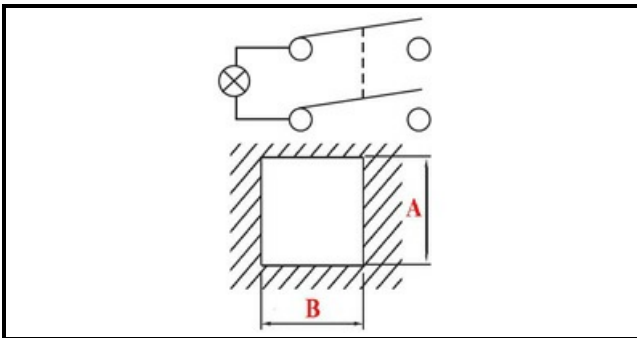

1105483

INTERRUTTORE

Data: 22-11-2024

ORIGINAL
OSP
SPARE PARTS

Dati tecnici

NUMERO POLI	POLI/POLES=4
-------------	--------------