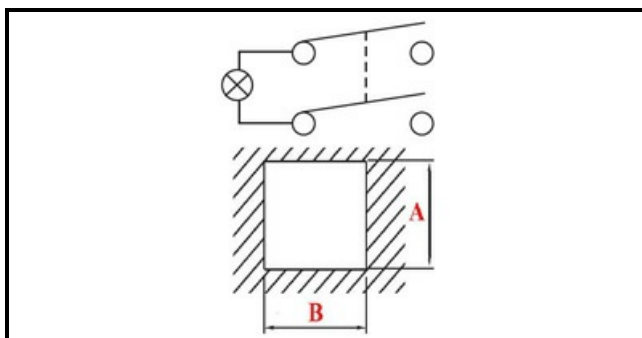

1105483

INTERRUTTORE

Data: 06-02-2025

ORIGINAL
OSP
SPARE PARTS

Dati tecnici

NUMERO POLI	POLI/POLES=4
-------------	--------------