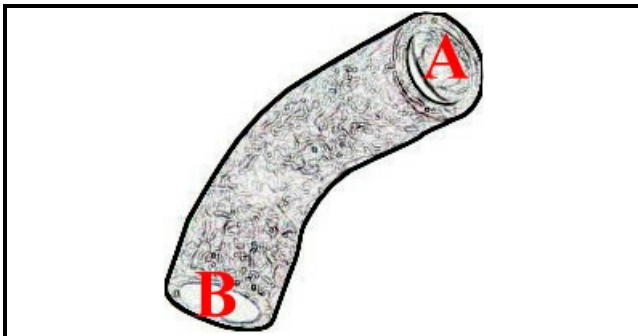

# MANICOTTO PREMENTE BD14 ELFRAMO

Data: 05-04-2025

ORIGINAL  
**OSP**  
SPARE PARTS

## Dati tecnici

DIAMETRO INTERNO MINIMO mm	A=27mm
DIAMETRO INTERNO MASSIMO mm	B=55mm
NUMERO VIE	2 VIE/WAYS