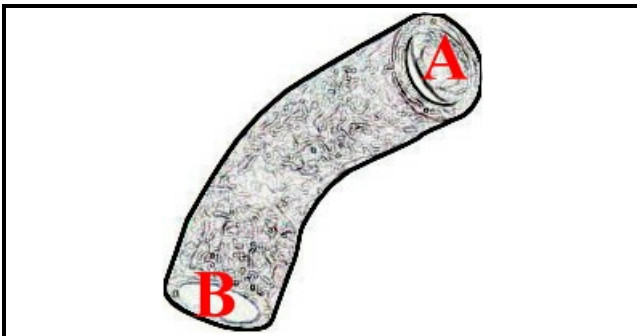

2108006

MANICOTTO PREMENTE BD14 ELFRAMO

Data: 31-01-2025

ORIGINAL
OSP
SPARE PARTS

Dati tecnici

DIAMETRO INTERNO MINIMO mm	A=27mm
DIAMETRO INTERNO MASSIMO mm	B=55mm
NUMERO VIE	2 VIE/WAYS

Codici produttore

ELFRAMO SPA