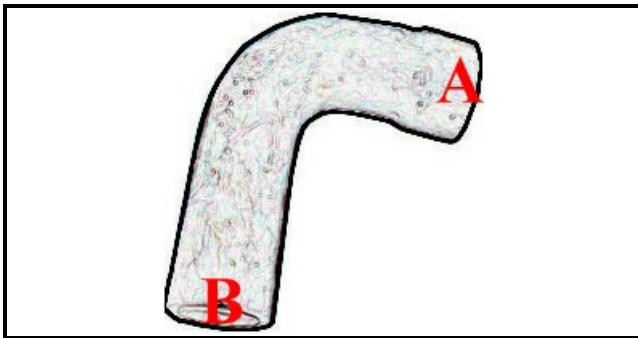

Dati tecnici

NUMERO VIE	2 VIE/WAYS

Codici produttore

ELFRAMO SPA