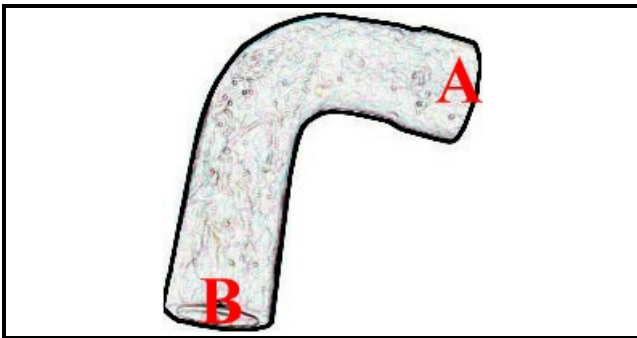

2108067

TUBO MANDATA POMPA B15

Data: 05-04-2025

ORIGINAL
OSP
SPARE PARTS

Dati tecnici

DIAMETRO INTERNO MINIMO mm	A=25mm
DIAMETRO INTERNO MASSIMO mm	B=44mm
NUMERO VIE	2 VIE/WAYS

Codici produttore

COMENDA - ALI GROUP SRL A SOCIO UNICO