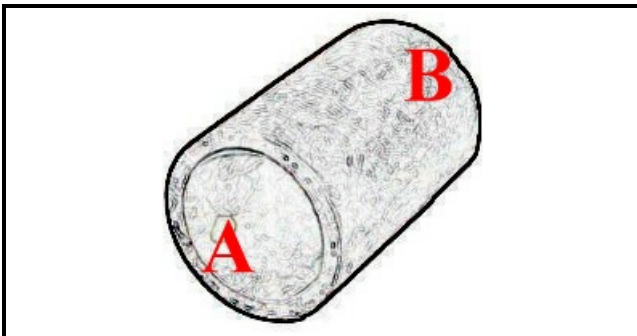

2108075

MANICOTTO PREMENTE LC380/C140

Data: 05-04-2025

ORIGINAL
OSP
SPARE PARTS

Dati tecnici

LUNGHEZZA MM	L=100mm
DIAMETRO INTERNO MINIMO mm	A=50mm
DIAMETRO INTERNO MASSIMO mm	B=56mm
NUMERO VIE	2 VIE/WAYS

Codici produttore