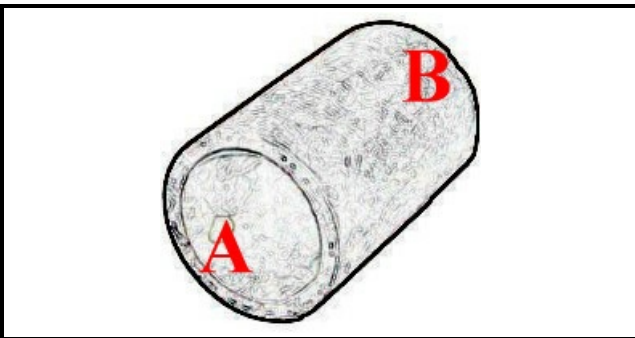

2108075

**MANICOTTO PREMENTE LC380/C140**

Data: 04-03-2025

ORIGINAL  
**OSP**  
SPARE PARTS**Dati tecnici**

LUNGHEZZA MM	L=100mm
DIAMETRO INTERNO MINIMO mm	A=50mm
DIAMETRO INTERNO MASSIMO mm	B=56mm
NUMERO VIE	2 VIE/WAYS