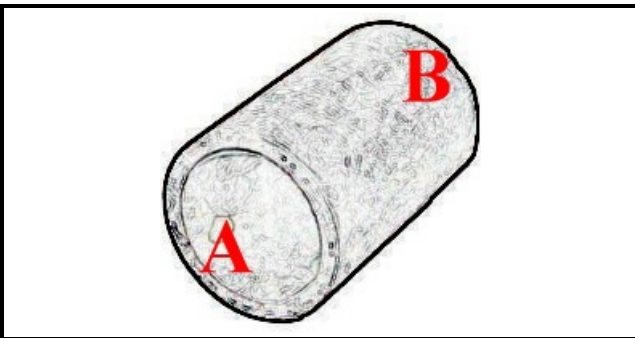

2108075

**MANICOTTO PREMENTE LC380/C140**

Data: 22-12-2024

ORIGINAL  
**OSP**  
SPARE PARTS**Dati tecnici**

LUNGHEZZA MM	L=100mm
DIAMETRO INTERNO MINIMO mm	A=50mm
DIAMETRO INTERNO MASSIMO mm	B=56mm
NUMERO VIE	2 VIE/WAYS