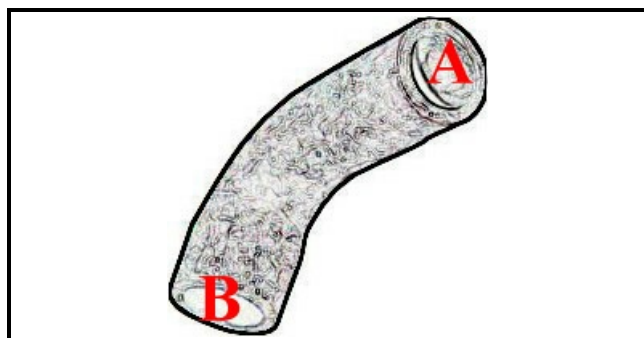

2108087

TUBO EPDM ASPIRAZIONE D.50/30

Data: 21-11-2024

ORIGINAL
OSP
SPARE PARTS**Dati tecnici**

DIAMETRO INTERNO MINIMO mm	A=30mm
DIAMETRO INTERNO MASSIMO mm	B=50mm
NUMERO VIE	2 VIE/WAYS