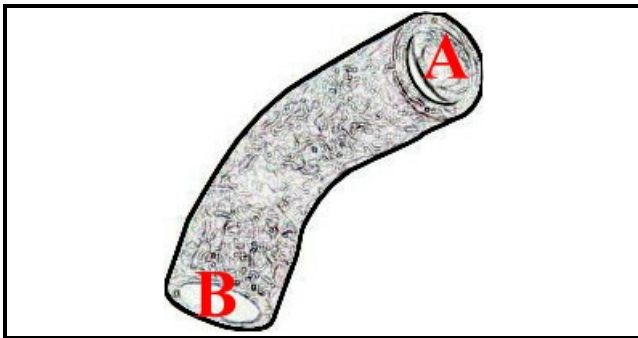

## TUBO EPDM ASPIRAZIONE D.50/30

Data: 05-04-2025

ORIGINAL  
**OSP**  
SPARE PARTS

### Dati tecnici

DIAMETRO INTERNO MINIMO mm	A=30mm
DIAMETRO INTERNO MASSIMO mm	B=50mm
NUMERO VIE	2 VIE/WAYS