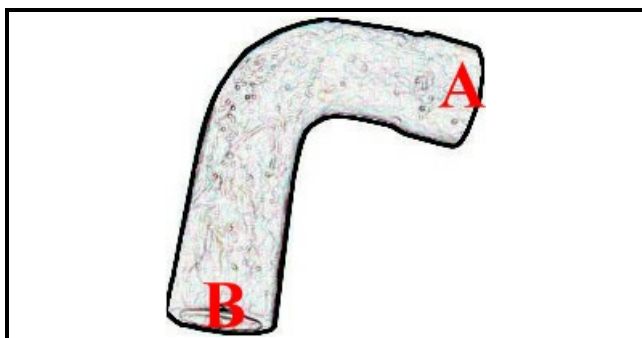

2108094

TUBO ASPIRAZ. EPDM D.50/60 NUOV.

Data: 04-03-2025

ORIGINAL
OSP
SPARE PARTS**Dati tecnici**

DIAMETRO INTERNO MINIMO mm	A=48mm
DIAMETRO INTERNO MASSIMO mm	B=57mm
NUMERO VIE	2 VIE/WAYS