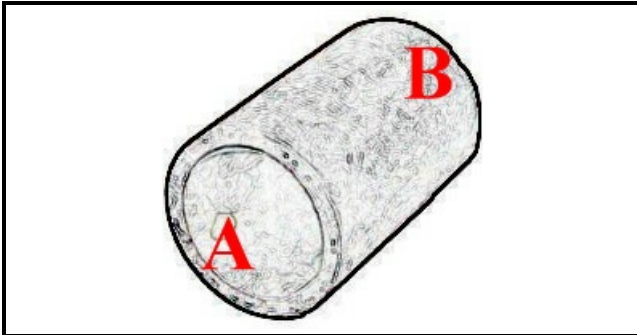

2108097

MANICOTTO POMPA DIAM.36X28X75 DERBY325

Data: 21-11-2024

ORIGINAL
OSP
SPARE PARTS**Dati tecnici**

DIAMETRO INTERNO MINIMO mm	A=28mm
DIAMETRO INTERNO MASSIMO mm	B=28mm
NUMERO VIE	2 VIE/WAYS