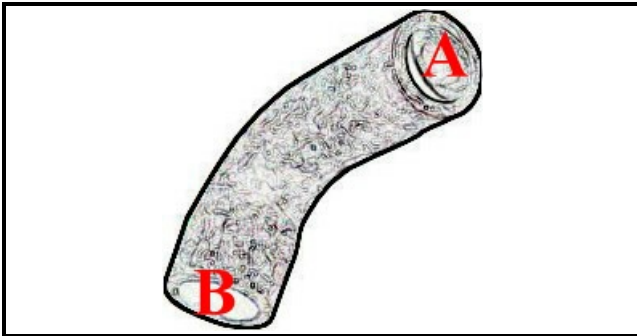

# MANICOTTO PREMENTE MR1200/912

Data: 09-04-2025

ORIGINAL  
**OSP**  
SPARE PARTS

## Dati tecnici

DIAMETRO INTERNO MINIMO mm	A=50mm
DIAMETRO INTERNO MASSIMO mm	B=70mm
NUMERO VIE	2 VIE/WAYS