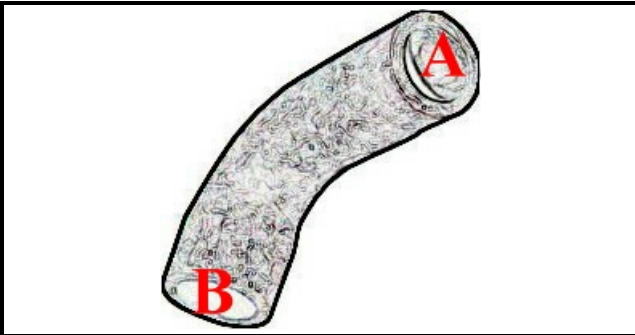

2108203

MANICOTTO PREMENTE MR1200/912

Data: 04-03-2025

ORIGINAL
OSP
SPARE PARTS**Dati tecnici**

DIAMETRO INTERNO MINIMO mm	A=50mm
DIAMETRO INTERNO MASSIMO mm	B=70mm
NUMERO VIE	2 VIE/WAYS

Codici produttore

ELFRAMO SPA