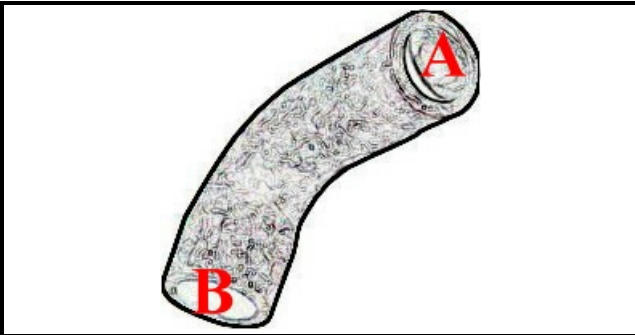

2108203

MANICOTTO PREMENTE MR1200/912

Data: 21-11-2024

ORIGINAL
OSP
SPARE PARTS**Dati tecnici**

DIAMETRO INTERNO MINIMO mm	A=50mm
DIAMETRO INTERNO MASSIMO mm	B=70mm
NUMERO VIE	2 VIE/WAYS

Codici produttore

ELFRAMO SPA