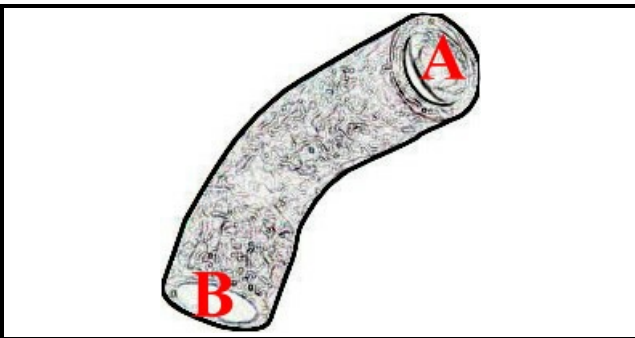

2108203

MANICOTTO PREMENTE MR1200/912

Data: 31-01-2025

ORIGINAL
OSP
SPARE PARTS**Dati tecnici**

DIAMETRO INTERNO MINIMO mm	A=50mm
DIAMETRO INTERNO MASSIMO mm	B=70mm
NUMERO VIE	2 VIE/WAYS

Codici produttore

ELFRAMO SPA