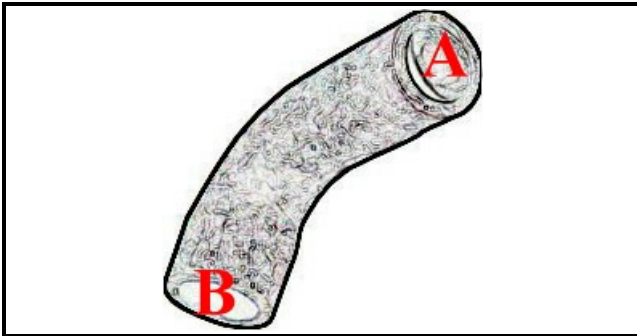

# COLONNA LAVAGGIO D30

Data: 08-04-2025

ORIGINAL  
**OSP**  
SPARE PARTS

## Dati tecnici

DIAMETRO INTERNO MINIMO mm	A=34mm
DIAMETRO INTERNO MASSIMO mm	B=34mm
NUMERO VIE	2 VIE/WAYS