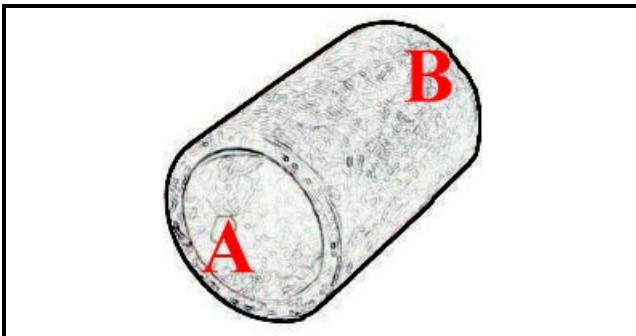

2108329

MANICOTTO

Data: 31-01-2025

ORIGINAL
OSP
SPARE PARTS**Dati tecnici**

LUNGHEZZA MM	L=50mm
DIAMETRO INTERNO MINIMO mm	B=70mm
DIAMETRO INTERNO MASSIMO mm	A=70mm
NUMERO VIE	2 VIE/WAYS

Codici produttore

ELECTROLUX PROFESSIONAL S.P.A.