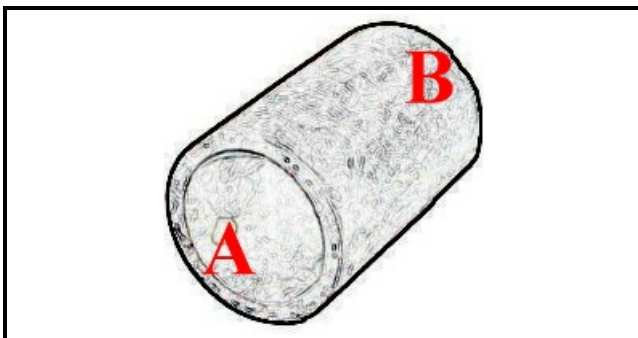

2108329

**MANICOTTO**

Data: 06-04-2025

ORIGINAL  
**OSP**  
SPARE PARTS

## Dati tecnici

LUNGHEZZA MM	L=50mm
DIAMETRO INTERNO MINIMO mm	B=70mm
DIAMETRO INTERNO MASSIMO mm	A=70mm
NUMERO VIE	2 VIE/WAYS