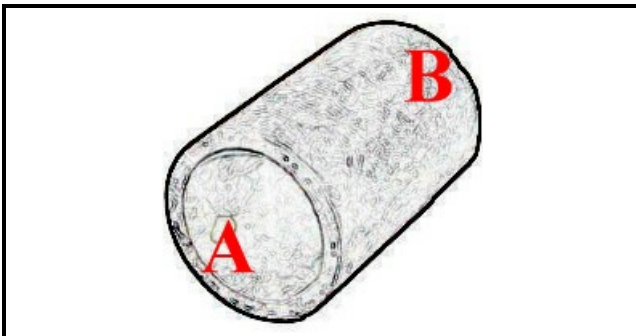

2108329

MANICOTTO

Data: 23-11-2024

ORIGINAL
OSP
SPARE PARTS**Dati tecnici**

LUNGHEZZA MM	L=50mm
DIAMETRO INTERNO MINIMO mm	B=70mm
DIAMETRO INTERNO MASSIMO mm	A=70mm
NUMERO VIE	2 VIE/WAYS

Codici produttore

ELECTROLUX PROFESSIONAL S.P.A.