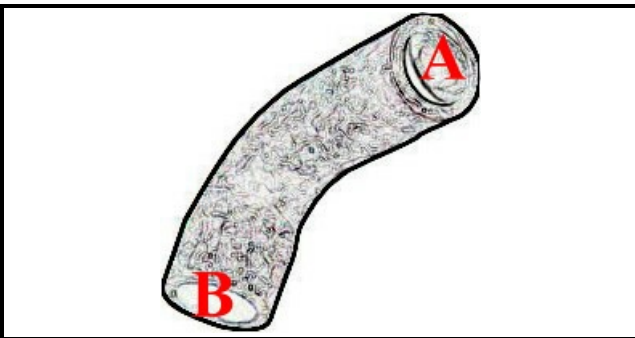

2108355

**MANICOTTO X SCARICO EPDM 28 160**

Data: 23-11-2024

ORIGINAL  
**OSP**  
SPARE PARTS**Dati tecnici**

DIAMETRO INTERNO MINIMO mm	A=22mm
DIAMETRO INTERNO MASSIMO mm	B=22mm
NUMERO VIE	2 VIE/WAYS

**Codici produttore**