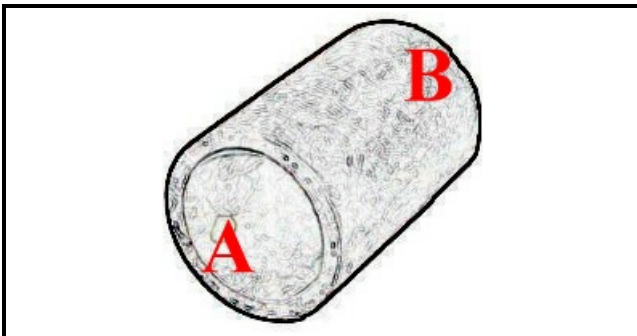

2108364

TUBO ASP.X POMPA SC. F LAV-LIN

Data: 07-04-2025

ORIGINAL
OSP
SPARE PARTS

Dati tecnici

LUNGHEZZA MM	L=110mm
DIAMETRO INTERNO MINIMO mm	A=28mm
DIAMETRO INTERNO MASSIMO mm	B=36mm
NUMERO VIE	2 VIE/WAYS