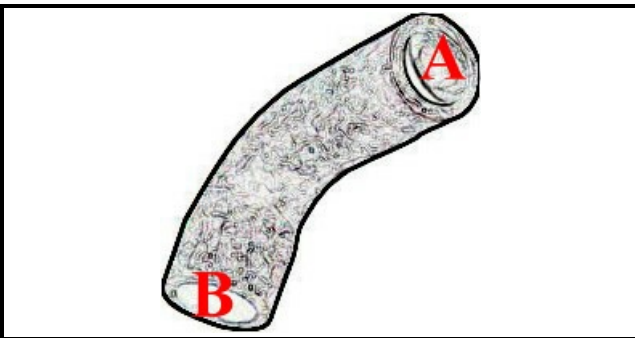

2108427

TUBO ASPIRAZIONE POMPA LAVAGGIO CAP10/12/LC

Data: 23-12-2024

ORIGINAL
OSP
SPARE PARTS**Dati tecnici**

DIAMETRO INTERNO MINIMO mm	B=53mm
DIAMETRO INTERNO MASSIMO mm	A=63mm
NUMERO VIE	2 VIE/WAYS

Codici produttore