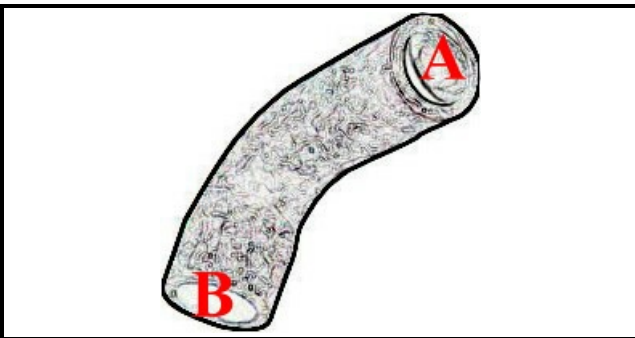

2108427

TUBO ASPIRAZIONE POMPA LAVAGGIO CAP10/12/LC

Data: 31-01-2025

ORIGINAL
OSP
SPARE PARTS**Dati tecnici**

DIAMETRO INTERNO MINIMO mm	B=53mm
DIAMETRO INTERNO MASSIMO mm	A=63mm
NUMERO VIE	2 VIE/WAYS

Codici produttore