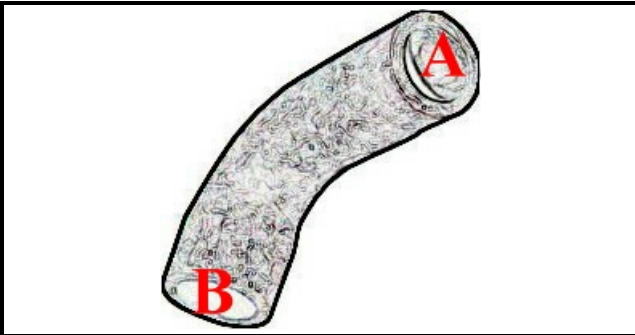

2108427

TUBO ASPIRAZIONE POMPA LAVAGGIO CAP10/12/LC

Data: 22-11-2024

ORIGINAL
OSP
SPARE PARTS

Dati tecnici

DIAMETRO INTERNO MINIMO mm	B=53mm
DIAMETRO INTERNO MASSIMO mm	A=63mm
NUMERO VIE	2 VIE/WAYS

Codici produttore