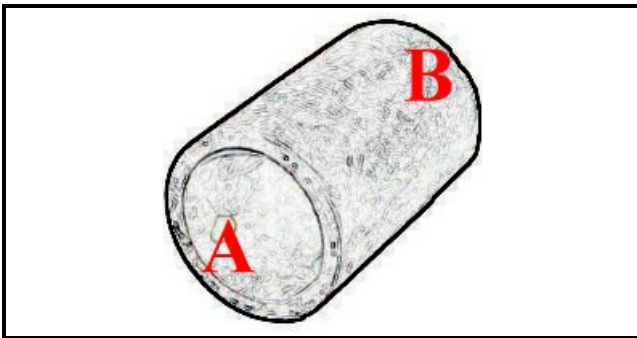

2108470

MANICOTTO D=70 LG=100

Data: 07-04-2025

ORIGINAL
OSP
SPARE PARTS

Dati tecnici

LUNGHEZZA MM	L=150mm
DIAMETRO INTERNO MINIMO mm	A=70mm
DIAMETRO INTERNO MASSIMO mm	B=70mm
NUMERO VIE	2 VIE/WAYS

Codici produttore