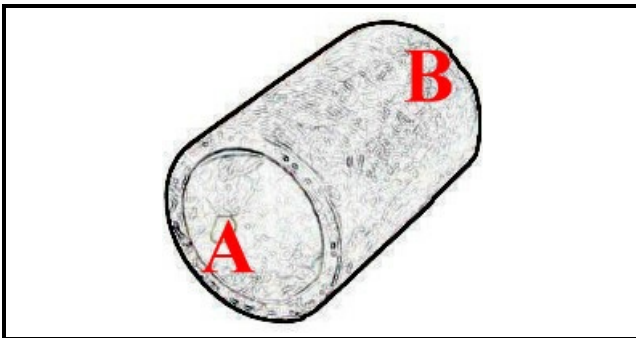

2108470

MANICOTTO D=70 LG=100

Data: 31-01-2025

ORIGINAL
OSP
SPARE PARTS**Dati tecnici**

LUNGHEZZA MM	L=150mm
DIAMETRO INTERNO MINIMO mm	A=70mm
DIAMETRO INTERNO MASSIMO mm	B=70mm
NUMERO VIE	2 VIE/WAYS

Codici produttore