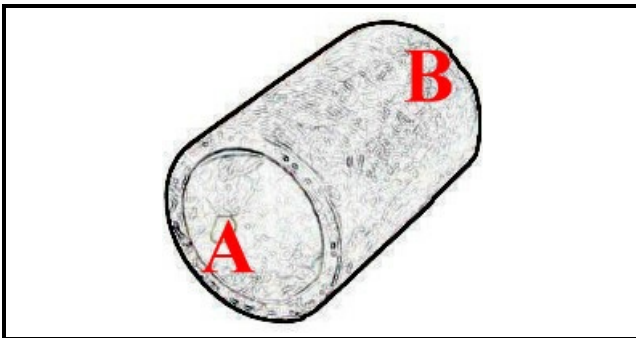

2108470

**MANICOTTO D=70 LG=100**

Data: 22-11-2024

ORIGINAL  
**OSP**  
SPARE PARTS**Dati tecnici**

LUNGHEZZA MM	L=150mm
DIAMETRO INTERNO MINIMO mm	A=70mm
DIAMETRO INTERNO MASSIMO mm	B=70mm
NUMERO VIE	2 VIE/WAYS