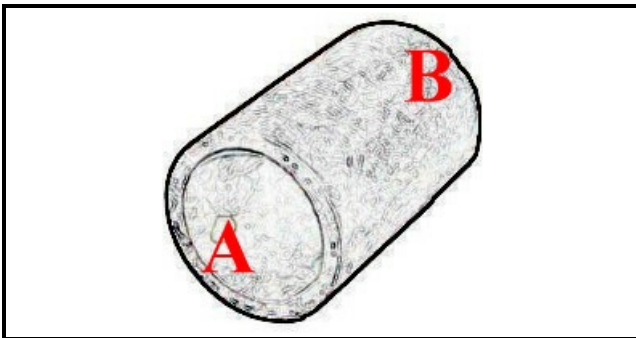

2108470

**MANICOTTO D=70 LG=100**

Data: 23-12-2024

ORIGINAL  
**OSP**  
SPARE PARTS**Dati tecnici**

LUNGHEZZA MM	L=150mm
DIAMETRO INTERNO MINIMO mm	A=70mm
DIAMETRO INTERNO MASSIMO mm	B=70mm
NUMERO VIE	2 VIE/WAYS