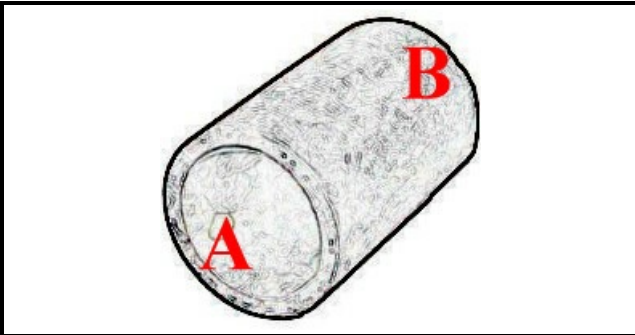

2108481

MANICOTTO POMPA-TORRETTA RL/09

Data: 22-11-2024

ORIGINAL
OSP
SPARE PARTS**Dati tecnici**

LUNGHEZZA MM	L=45mm
DIAMETRO INTERNO MINIMO mm	A=30mm
DIAMETRO INTERNO MASSIMO mm	B=30mm
NUMERO VIE	2 VIE/WAYS