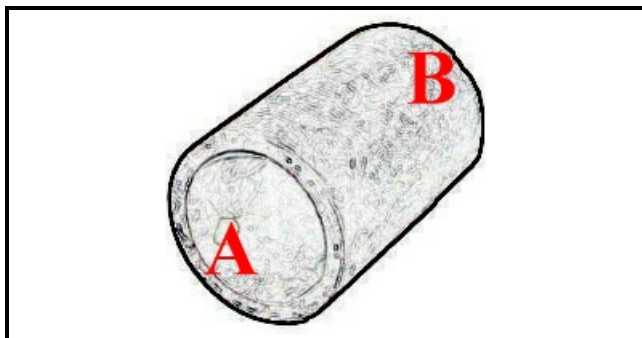

2108481

MANICOTTO POMPA-TORRETTA RL/09

Data: 23-12-2024

ORIGINAL
OSP
SPARE PARTS**Dati tecnici**

LUNGHEZZA MM	L=45mm
DIAMETRO INTERNO MINIMO mm	A=30mm
DIAMETRO INTERNO MASSIMO mm	B=30mm
NUMERO VIE	2 VIE/WAYS