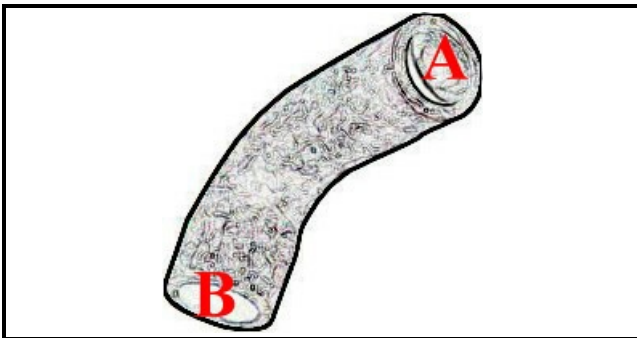

2108510

TUBO ASPIRAZIONE POMPA

Data: 24-11-2024

ORIGINAL
OSP
SPARE PARTS**Dati tecnici**

LUNGHEZZA MM	L=230mm
DIAMETRO INTERNO MINIMO mm	A=25mm
DIAMETRO INTERNO MASSIMO mm	B=25mm

Codici produttore

ELECTROLUX PROFESSIONAL S.P.A.