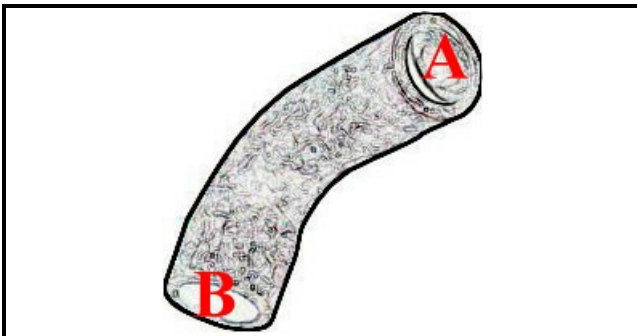

2108510

TUBO ASPIRAZIONE POMPA

Data: 07-04-2025

ORIGINAL
OSP
SPARE PARTS

Dati tecnici

LUNGHEZZA MM	L=230mm
DIAMETRO INTERNO MINIMO mm	A=25mm
DIAMETRO INTERNO MASSIMO mm	B=25mm

Codici produttore

ELECTROLUX PROFESSIONAL S.P.A.