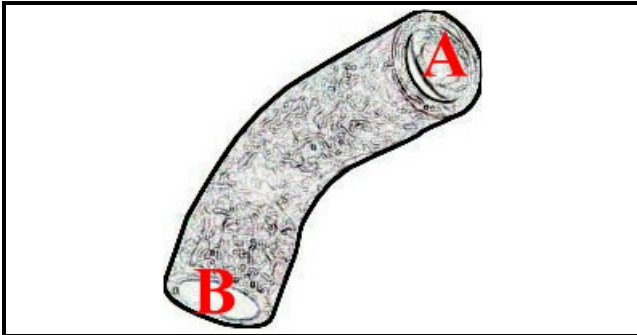

2108510

**TUBO ASPIRAZIONE POMPA**

Data: 10-01-2025

ORIGINAL  
**OSP**  
SPARE PARTS**Dati tecnici**

LUNGHEZZA MM	L=230mm
DIAMETRO INTERNO MINIMO mm	A=25mm
DIAMETRO INTERNO MASSIMO mm	B=25mm

**Codici produttore**