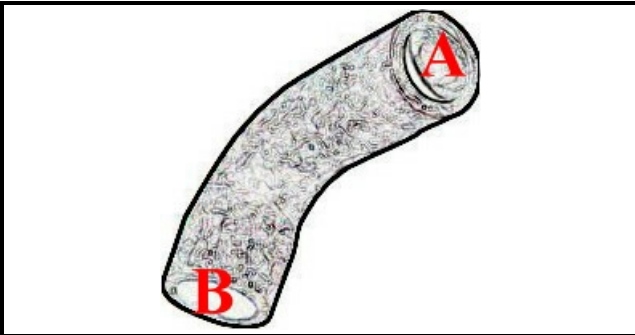

2108531

TUBO ASPIR.LAVAGGIO BTM/GE

Data: 22-11-2024

**Dati tecnici**

DIAMETRO INTERNO MINIMO mm	A=60mm
DIAMETRO INTERNO MASSIMO mm	B=62mm

Codici produttore

COMENDA - ALI GROUP SRL A SOCIO UNICO