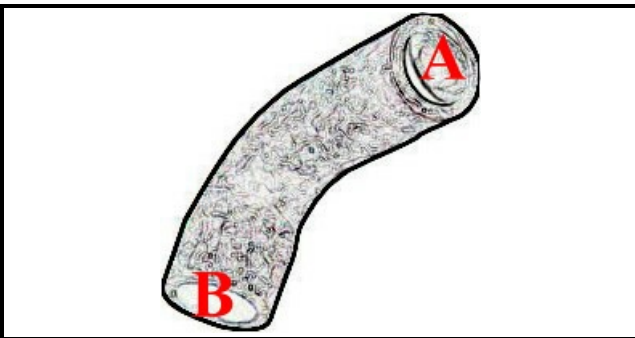

2108531

TUBO ASPIR.LAVAGGIO BTM/GE

Data: 28-02-2025

**Dati tecnici**

DIAMETRO INTERNO MINIMO mm	A=60mm
DIAMETRO INTERNO MASSIMO mm	B=62mm

Codici produttore

COMENDA - ALI GROUP SRL A SOCIO UNICO