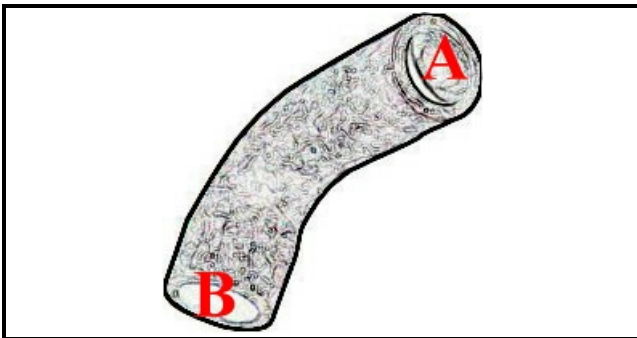

2108531

TUBO ASPIR.LAVAGGIO BTM/GE

Data: 23-12-2024

**Dati tecnici**

DIAMETRO INTERNO MINIMO mm	A=60mm
DIAMETRO INTERNO MASSIMO mm	B=62mm

Codici produttore

COMENDA - ALI GROUP SRL A SOCIO UNICO