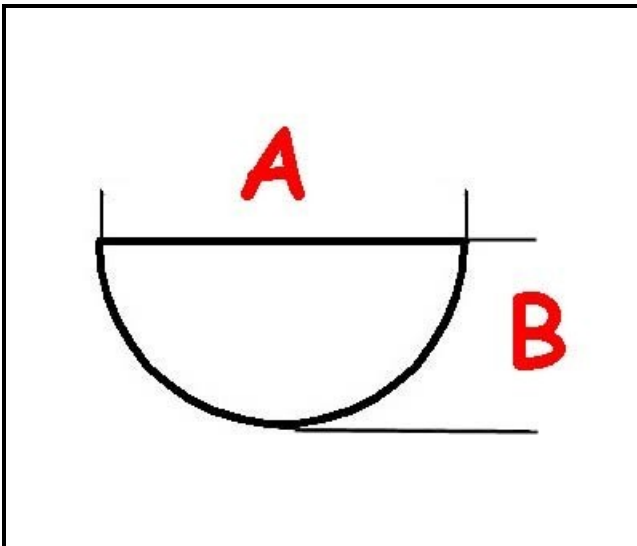

3108010

MANOPOLA PROGRAMMATTORE IME

Data: 05-04-2025

ORIGINAL
OSP
SPARE PARTS

Dati tecnici

LUNGHEZZA MM	A=6mm
LARGHEZZA MM	B=5mm
DIAMETRO ESTERNO mm	Ø=43mm
SEDE PER ALBERO A MEZZALUNA	MEZZALUNA/HALF-MOON

Codici produttore