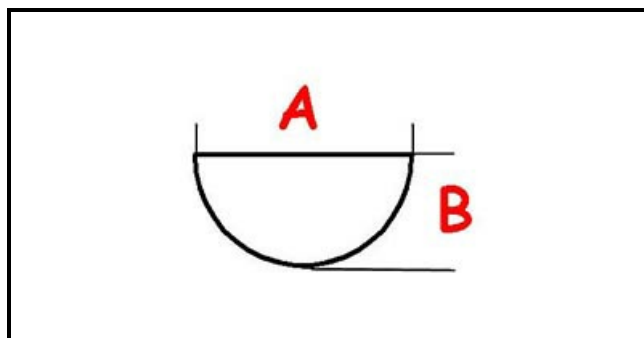

3108060

MANOPOLA TIMER REGOLABILE

Data: 05-04-2025

ORIGINAL
OSP
SPARE PARTS

Dati tecnici

LUNGHEZZA MM	A=6mm
LARGHEZZA MM	B=5mm
DIAMETRO ESTERNO mm	Ø=42mm
SEDE PER ALBERO A MEZZALUNA	MEZZALUNA/HALF-MOON

Codici produttore