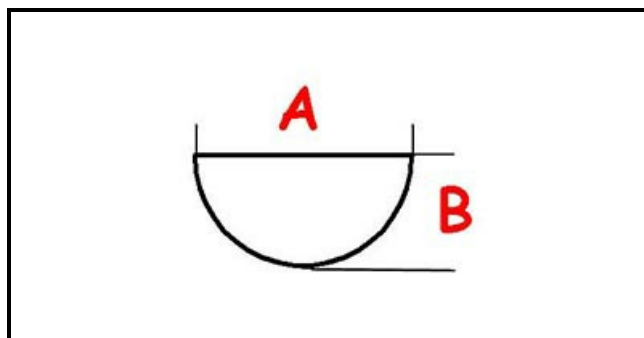

### Dati tecnici

LUNGHEZZA MM	A=6mm
LARGHEZZA MM	B=5mm
DIAMETRO ESTERNO mm	Ø=42mm
SEDE PER ALBERO A MEZZALUNA	MEZZALUNA/HALF-MOON