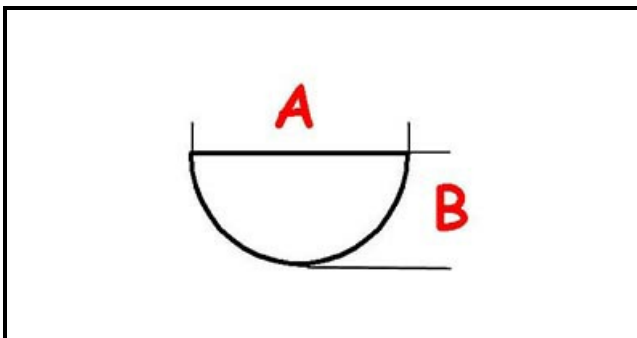

## Dati tecnici

|                             |                     |
|-----------------------------|---------------------|
| LUNGHEZZA MM                | A=6mm               |
| LARGHEZZA MM                | B=5mm               |
| DIAMETRO ESTERNO mm         | Ø=42mm              |
| SEDE PER ALBERO A MEZZALUNA | MEZZALUNA/HALF-MOON |