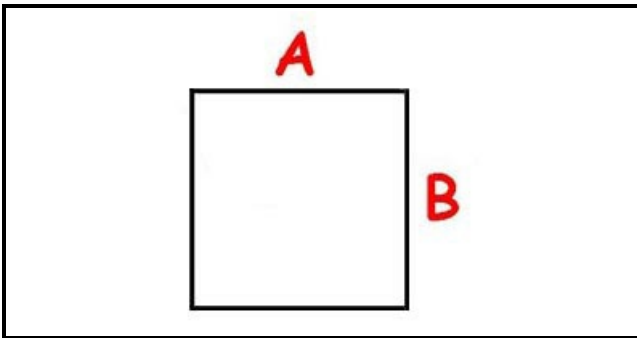

3108220

MANOPOLA CON INDICE GR.CHIARO

Data: 12-04-2025

ORIGINAL
OSP
SPARE PARTS

Dati tecnici

LUNGHEZZA MM	A=5mm
LARGHEZZA MM	B=5mm
DIAMETRO ESTERNO mm	Ø=42mm
SEDE PER ALBERO QUADRO	QUADRO/SQUARE

Codici produttore