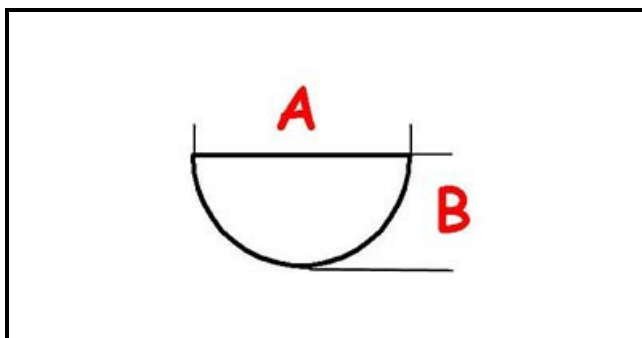

3108233

MANOPOLA 8X6.5+3.4 PRF. 20.3

Data: 23-11-2024

ORIGINAL
OSP
SPARE PARTS**Dati tecnici**

LUNGHEZZA MM	A=8mm
LARGHEZZA MM	B=6,5mm
DIAMETRO ESTERNO mm	Ø=40mm
SEDE PER ALBERO A MEZZALUNA	MEZZALUNA/HALF-MOON