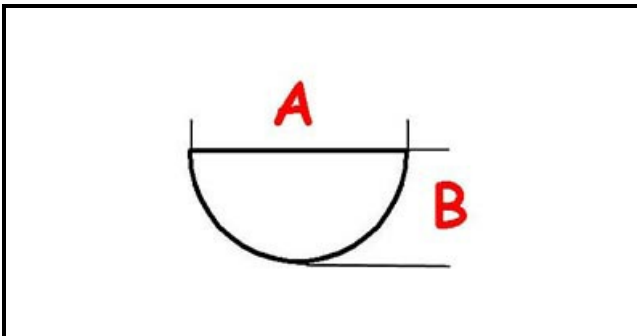

3108233

MANOPOLA 8X6.5+3.4 PRF. 20.3

Data: 05-04-2025

ORIGINAL
OSP
SPARE PARTS

Dati tecnici

LUNGHEZZA MM	A=8mm
LARGHEZZA MM	B=6,5mm
DIAMETRO ESTERNO mm	Ø=40mm
SEDE PER ALBERO A MEZZALUNA	MEZZALUNA/HALF-MOON