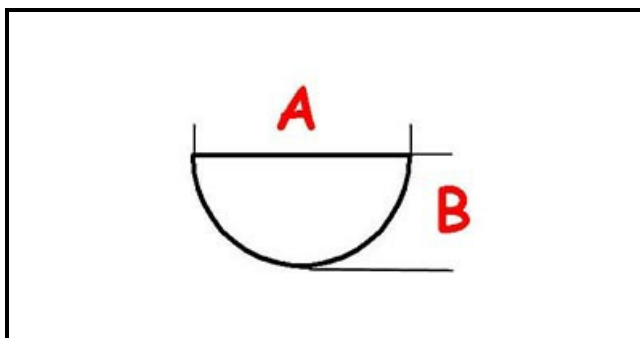

3108233

MANOPOLA 8X6.5+3.4 PRF. 20.3

Data: 08-01-2025

ORIGINAL
OSP
SPARE PARTS**Dati tecnici**

LUNGHEZZA MM	A=8mm
LARGHEZZA MM	B=6,5mm
DIAMETRO ESTERNO mm	Ø=40mm
SEDE PER ALBERO A MEZZALUNA	MEZZALUNA/HALF-MOON