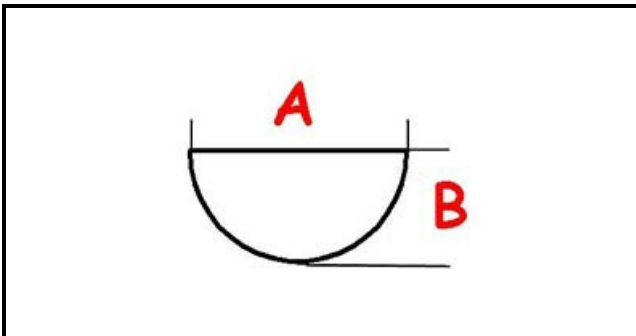

3108266

MANOPOLA NERA (INDICE SERIGR. -DA C.L.)

Data: 12-04-2025

ORIGINAL
OSP
SPARE PARTS

Dati tecnici

| | |
|-----------------------------|---------------------|
| LUNGHEZZA MM | A=6mm |
| LARGHEZZA MM | B=5mm |
| DIAMETRO ESTERNO mm | Ø=45mm |
| SEDE PER ALBERO A MEZZALUNA | MEZZALUNA/HALF-MOON |