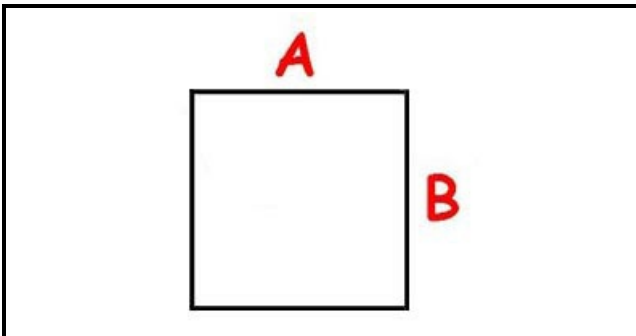

3108280

**MANOPOLA SP4-C4ELETTORI**

Data: 08-01-2025

ORIGINAL  
**OSP**  
SPARE PARTS**Dati tecnici**

LUNGHEZZA MM	A=5mm
LARGHEZZA MM	B=5mm
DIAMETRO ESTERNO mm	Ø=31mm
SEDE PER ALBERO QUADRO	QUADRO/SQUARE

**Codici produttore**