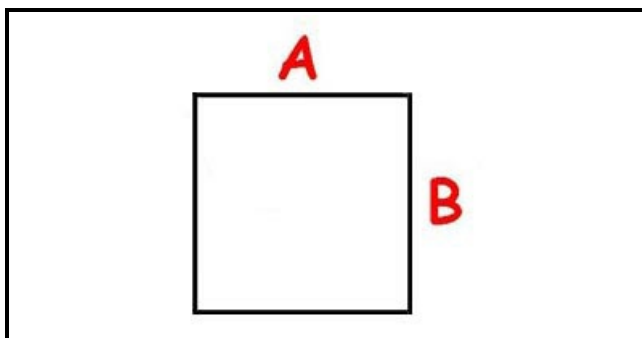

3108504

GRUPPO MANOPOLA INTERR. 22

Data: 18-04-2025

ORIGINAL
OSP
SPARE PARTS

Dati tecnici

LUNGHEZZA MM	A=5mm
LARGHEZZA MM	B=5mm
DIAMETRO ESTERNO mm	Ø=45mm
SEDE PER ALBERO QUADRO	QUADRO/SQUARE

Codici produttore