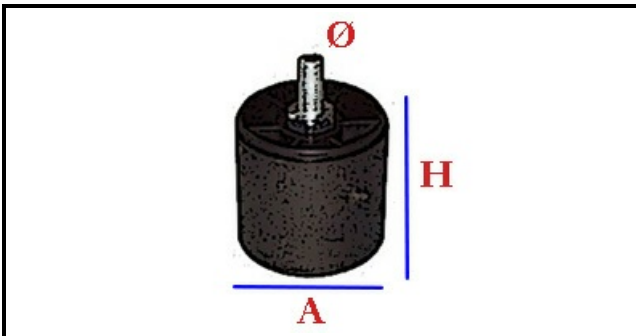

3105009

PIEDINO LAVATAZZE M8

Data: 29-12-2024

Dati tecnici

ALTEZZA MM	H=13mm
FILETTO MA	M8
MATERIALE	INOX
DIAMETRO INFERIORE	A=39mm

Codici produttore

SILANOS SRL