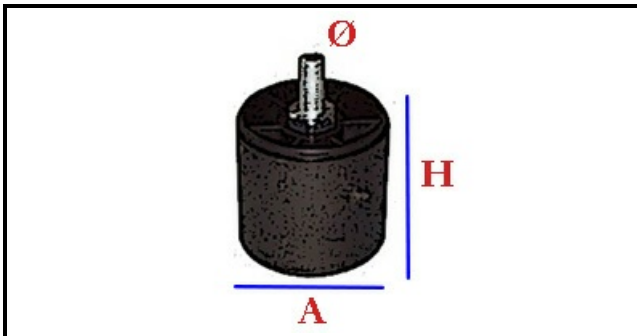

3105037

PIEDINO REGOLABILE D=47

Data: 11-04-2025

ORIGINAL
OSP
SPARE PARTS

Dati tecnici

ALTEZZA MM	H=12mm
FILETTO MA	M10
MATERIALE	PLASTICA/PLASTIC
DIAMETRO INFERIORE	A=47mm

Codici produttore

ELFRAMO SPA