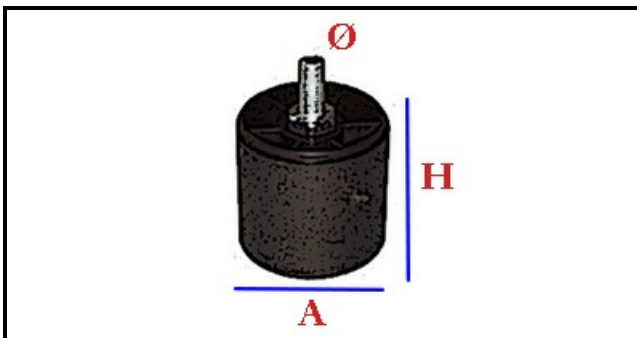

3105054

**PIEDINO LAVASTOVIGLIE M10 hmrsn**

Data: 31-01-2025

ORIGINAL  
**OSP**  
SPARE PARTS**Dati tecnici**

ALTEZZA MM	H=15mm
FILETTO MA	M10
MATERIALE	INOX
DIAMETRO INFERIORE	A=33mm

**Codici produttore**