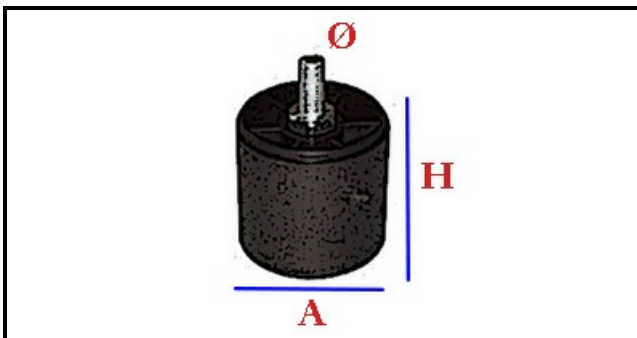

3105054

PIEDINO LAVASTOVIGLIE M10 hmrsn

Data: 12-04-2025

ORIGINAL
OSP
SPARE PARTS

Dati tecnici

ALTEZZA MM	H=15mm
FILETTO MA	M10
MATERIALE	INOX
DIAMETRO INFERIORE	A=33mm

Codici produttore

Gruppo Cimbali S.p.A.