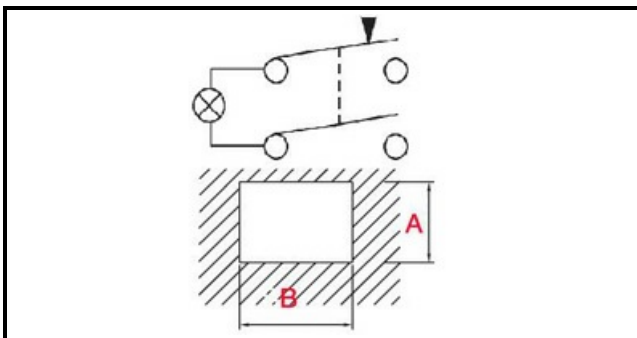

1108032

PULSANTE BIPOLARE LUMINOSO VERDE

Data: 04-03-2025

Dati tecnici

LUNGHEZZA MM	B=30mm
LARGHEZZA MM	A=22mm
MONOFASE	MONOFASE/MONOPHASE
NUMERO POLI	POLI/POLES=4