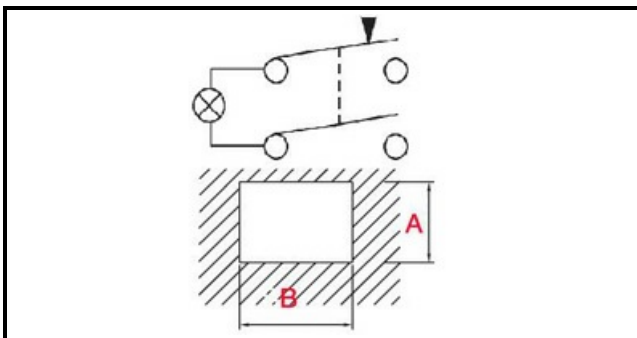

1108032

PULSANTE BIPOLARE LUMINOSO VERDE

Data: 22-12-2024

Dati tecnici

LUNGHEZZA MM	B=30mm
LARGHEZZA MM	A=22mm
MONOFASE	MONOFASE/MONOPHASE
NUMERO POLI	POLI/POLES=4