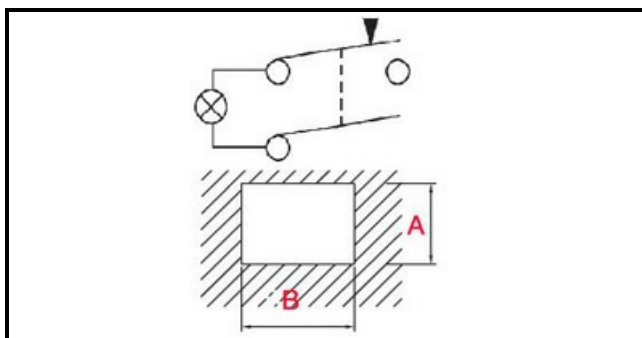

1108076

PULS.LUM.GUAI.COPRIT.GEM.ROSSA

Data: 06-04-2025

Dati tecnici

LUNGHEZZA MM	L=30mm
LARGHEZZA MM	P=22mm
NUMERO POLI	POLI=4
FASTON MM	faston 6,3

Codici produttore

COMENDA - ALI GROUP SRL A SOCIO UNICO