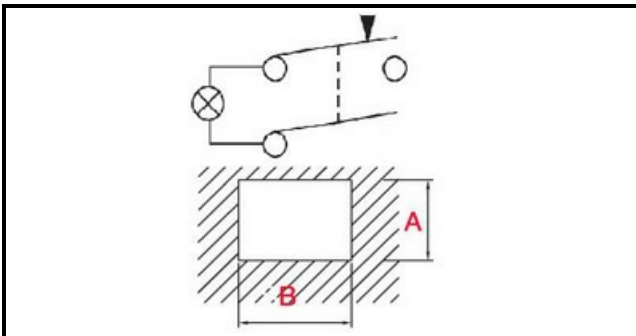

1108076

PULS.LUM.GUAI.COPRIT.GEM.ROSSA

Data: 25-11-2024

**Dati tecnici**

LUNGHEZZA MM	L=30mm
LARGHEZZA MM	P=22mm
NUMERO POLI	POLI=4
FASTON MM	faston 6,3

Codici produttore

COMENDA - ALI GROUP SRL A SOCIO UNICO