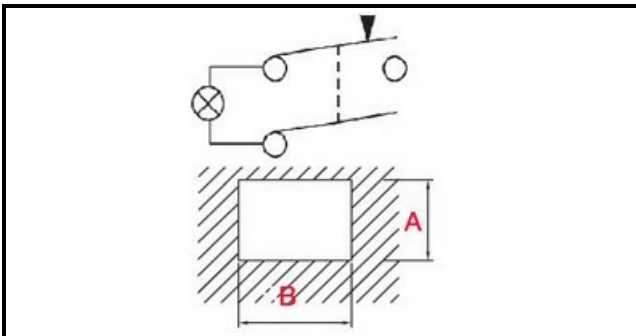

1108076

**PULS.LUM.GUAI.COPRIT.GEM.ROSSA**

Data: 22-01-2025

**Dati tecnici**

LUNGHEZZA MM	L=30mm
LARGHEZZA MM	P=22mm
NUMERO POLI	POLI=4
FASTON MM	faston 6,3

**Codici produttore**

COMENDA - ALI GROUP SRL A SOCIO UNICO