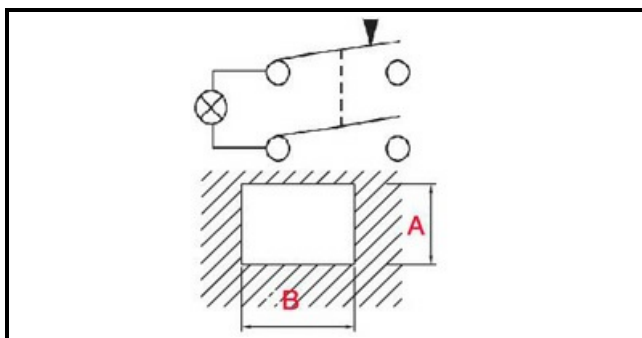

### Dati tecnici

LUNGHEZZA MM	B=30mm
LARGHEZZA MM	A=22mm
MONOFASE	MONOFASE/MONOPHASE
NUMERO POLI	POLI/POLES=4
NUMERO POSIZIONI	ROSSO/RED
FASTON MM	6MM