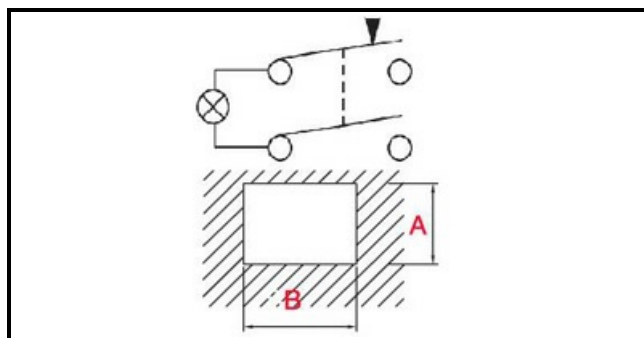

1108248

PULSANTE LUMINOSO BIPOLARE VERDE NO CORNICE

Data: 05-04-2025

Dati tecnici

LUNGHEZZA MM	B=30mm
LARGHEZZA MM	A=22mm
MONOFASE	MONOFASE/MONOPHASE
NUMERO POLI	POLI/POLES=4