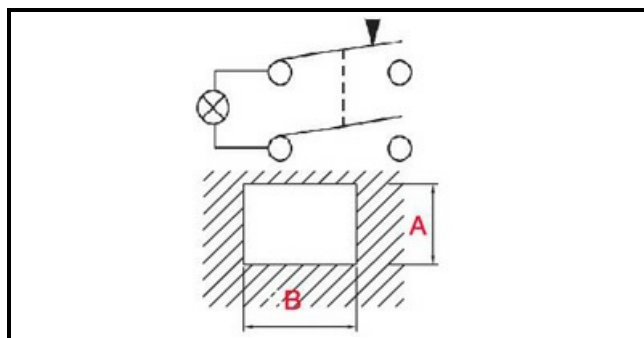

1108248

PULSANTE LUMINOSO BIPOLARE VERDE NO CORNICE

Data: 24-11-2024

Dati tecnici

LUNGHEZZA MM	B=30mm
LARGHEZZA MM	A=22mm
MONOFASE	MONOFASE/MONOPHASE
NUMERO POLI	POLI/POLES=4