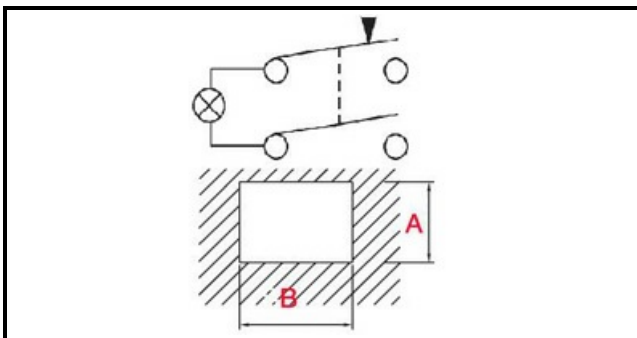

1108248

PULSANTE LUMINOSO BIPOLARE VERDE NO CORNICE

Data: 22-01-2025

Dati tecnici

LUNGHEZZA MM	B=30mm
LARGHEZZA MM	A=22mm
MONOFASE	MONOFASE/MONOPHASE
NUMERO POLI	POLI/POLES=4