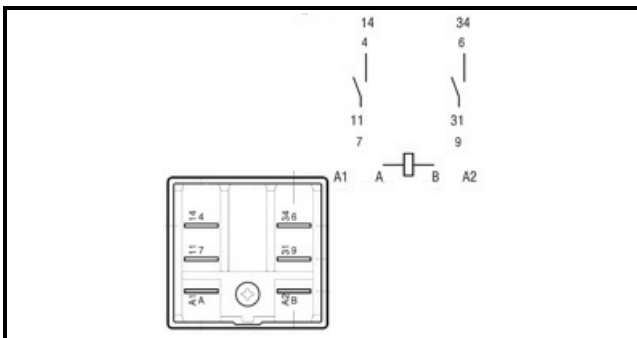

## Dati tecnici

AMPERE - A	16A
MONOFASE	230V
NUMERO POLI	6
FASTON MM	6,3mm