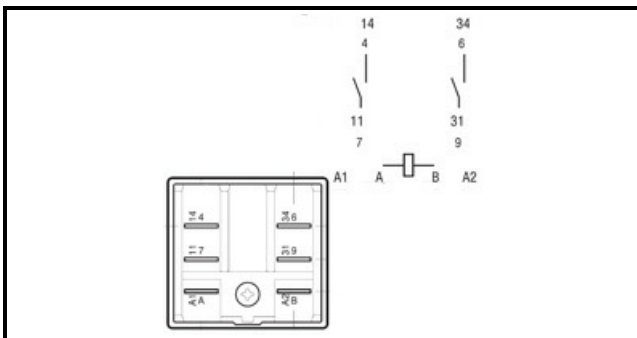

1109001

RELE' 230 16A

Data: 21-11-2024

**Dati tecnici**

AMPERE - A	16A
MONOFASE	230V
NUMERO POLI	6
FASTON MM	6,3mm

Codici produttore

ELETTROBAR EUROTEC SRL
DIHR - ALI GROUP SRL A SOCIO UNICO
SILANOS SRL
A.T.A. SRL
HOBART GmbH
LAINOX ALI GROUP SRL A SOCIO UNICO
LAMBER SRL
RANCILIO GROUP SPA CON SOCIO UNICO
SILKO ALI GROUP SRL A SOCIO UNICO
UNIVERBAR SRL A SOCIO UNICO