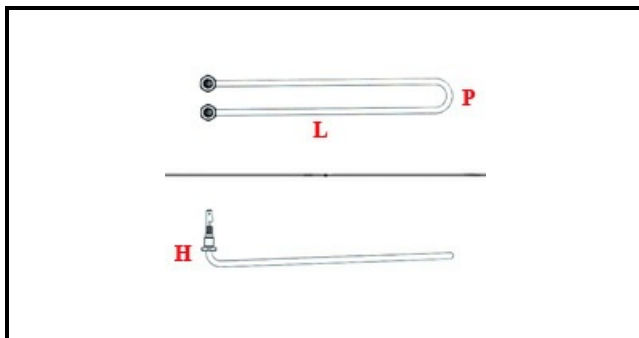

1101010

RESISTENZA 1500W/230V VASCA

Data: 22-12-2024

ORIGINAL
OSP
SPARE PARTS**Dati tecnici**

LUNGHEZZA MM	L=265mm
LARGHEZZA MM	P=30mm
ALTEZZA MM	H=60mm
NR ELEMENTI	ELEMENTI/ELEMENTS=1
DIAMETRO mm	Ø=10mm
KILOWATT KW	KW=1,5
WATT	W=1500
MONOFASE	MONOFASE/MONOPHASE
NUMERO POLI	POLI/POLES=2
GUARNIZIONE	2101378
RESISTENZE PER IMMERSIONE	IMMERSION/IMMERSIONE