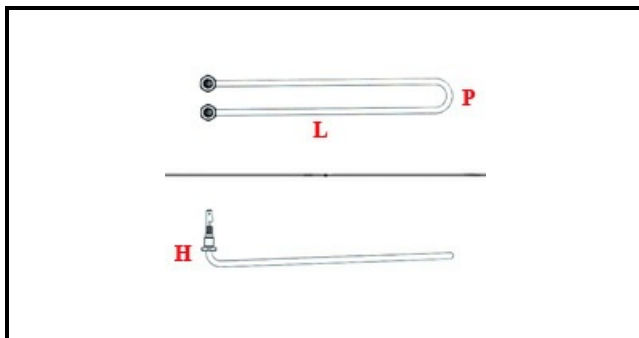

1101010

RESISTENZA 1500W/230V VASCA

Data: 21-11-2024

ORIGINAL
OSP
SPARE PARTS**Dati tecnici**

LUNGHEZZA MM	L=265mm
LARGHEZZA MM	P=30mm
ALTEZZA MM	H=60mm
NR ELEMENTI	ELEMENTI/ELEMENTS=1
DIAMETRO mm	Ø=10mm
KILOWATT KW	KW=1,5
WATT	W=1500
MONOFASE	MONOFASE/MONOPHASE
NUMERO POLI	POLI/POLES=2
GUARNIZIONE	2101378
RESISTENZE PER IMMERSIONE	IMMERSION/IMMERSIONE