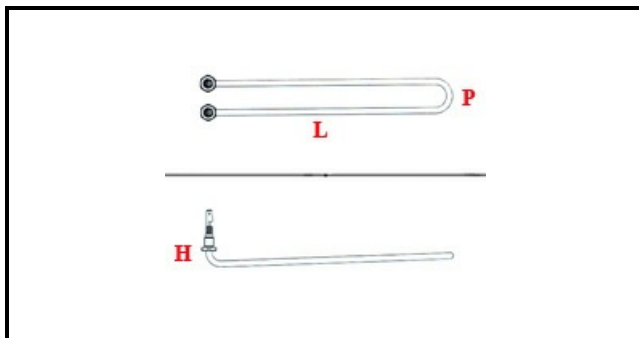

1101010

**RESISTENZA 1500W/230V VASCA**

Data: 29-01-2025

ORIGINAL  
**OSP**  
SPARE PARTS**Dati tecnici**

LUNGHEZZA MM	L=265mm
LARGHEZZA MM	P=30mm
ALTEZZA MM	H=60mm
NR ELEMENTI	ELEMENTI/ELEMENTS=1
DIAMETRO mm	Ø=10mm
KILOWATT KW	KW=1,5
WATT	W=1500
MONOFASE	MONOFASE/MONOPHASE
NUMERO POLI	POLI/POLES=2
GUARNIZIONE	2101378
RESISTENZE PER IMMERSIONE	IMMERSION/IMMERSIONE