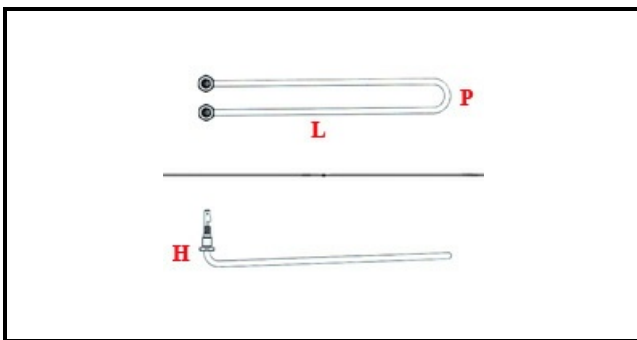

1101073

RESISTENZA VASCA IME 2500W

Data: 05-04-2025

ORIGINAL
OSP
SPARE PARTS

Dati tecnici

LUNGHEZZA MM	L=450mm
LARGHEZZA MM	P=52mm
ALTEZZA MM	H=43mm
NR ELEMENTI	ELEMENTI/ELEMENTS=1
DIAMETRO mm	Ø=12 mm
KILOWATT KW	KW=2,5
WATT	WATT=2500
MONOFASE	MONOFASE/MONOPHASE
NUMERO POLI	POLI/POLES=2
GUARNIZIONE	2101007
RESISTENZE PER IMMERSIONE	IMMERSIONE/IMMERSION