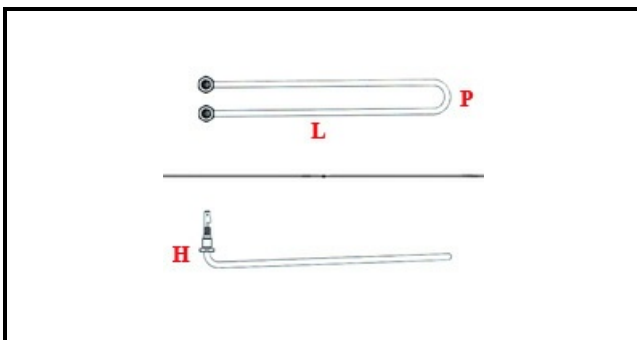

1101073

RESISTENZA VASCA IME 2500W

Data: 21-11-2024

ORIGINAL
OSP
SPARE PARTS**Dati tecnici**

| | |
|---------------------------|----------------------|
| LUNGHEZZA MM | L=450mm |
| LARGHEZZA MM | P=52mm |
| ALTEZZA MM | H=43mm |
| NR ELEMENTI | ELEMENTI/ELEMENTS=1 |
| DIAMETRO mm | Ø=12 mm |
| KILOWATT KW | KW=2,5 |
| WATT | WATT=2500 |
| MONOFASE | MONOFASE/MONOPHASE |
| NUMERO POLI | POLI/POLES=2 |
| GUARNIZIONE | 2101007 |
| RESISTENZE PER IMMERSIONE | IMMERSIONE/IMMERSION |