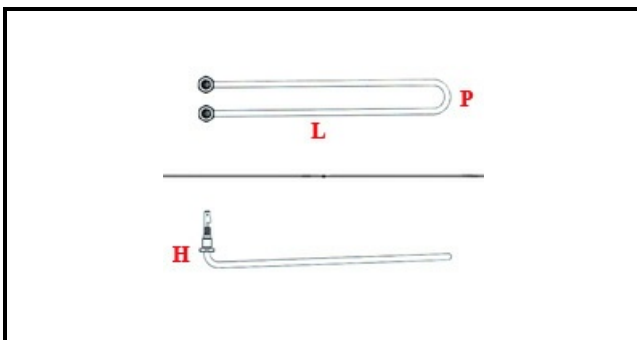

1101073

RESISTENZA VASCA IME 2500W

Data: 27-02-2025

ORIGINAL
OSP
SPARE PARTS**Dati tecnici**

LUNGHEZZA MM	L=450mm
LARGHEZZA MM	P=52mm
ALTEZZA MM	H=43mm
NR ELEMENTI	ELEMENTI/ELEMENTS=1
DIAMETRO mm	Ø=12 mm
KILOWATT KW	KW=2,5
WATT	WATT=2500
MONOFASE	MONOFASE/MONOPHASE
NUMERO POLI	POLI/POLES=2
GUARNIZIONE	2101007
RESISTENZE PER IMMERSIONE	IMMERSIONE/IMMERSION