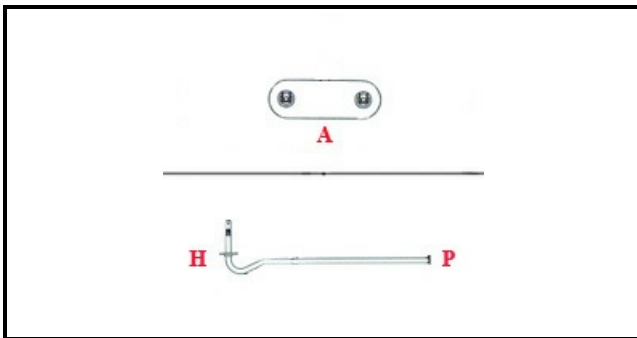

1101075

RESIST. VASCA 600W ELETTROBAR

Data: 23-11-2024

Dati tecnici

LUNGHEZZA MM	L=165mm
LARGHEZZA MM	P=45mm
ALTEZZA MM	H=70mm
NR ELEMENTI	ELEMENTI/ELEMENTS=1
DIAMETRO mm	A=50X27mm
KILOWATT KW	KW=0,6
WATT	WATT=600
MONOFASE	MONOFASE/MONOPHASE
NUMERO POLI	POLI/POLES=2
GUARNIZIONE	2101733
RESISTENZE PER IMMERSIONE	IMMERSIONE/IMMERSION