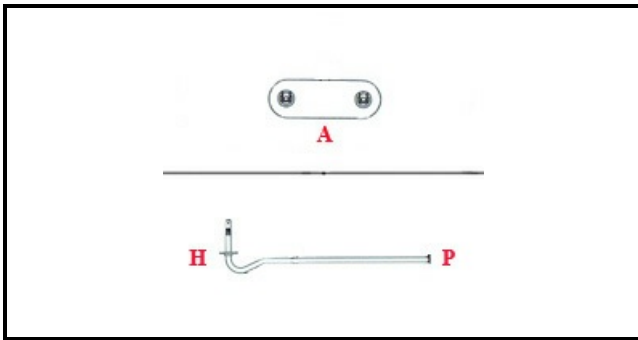

1101075

RESIST. VASCA 600W ELETTROBAR

Data: 05-04-2025

Dati tecnici

LUNGHEZZA MM	L=165mm
LARGHEZZA MM	P=45mm
ALTEZZA MM	H=70mm
NR ELEMENTI	ELEMENTI/ELEMENTS=1
DIAMETRO mm	A=50X27mm
KILOWATT KW	KW=0,6
WATT	WATT=600
MONOFASE	MONOFASE/MONOPHASE
NUMERO POLI	POLI/POLES=2
GUARNIZIONE	2101733
RESISTENZE PER IMMERSIONE	IMMERSIONE/IMMERSION