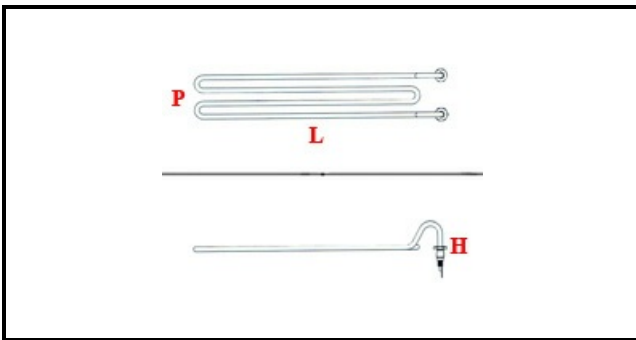

1101085

RESISTENZA VASCA 2050W/220V

Data: 21-11-2024

**Dati tecnici**

LUNGHEZZA MM	L=300mm
LARGHEZZA MM	P=90mm
ALTEZZA MM	H=40mm
NR ELEMENTI	ELEMENTI/ELEMENTS=1
DIAMETRO mm	Ø= 10mm
KILOWATT KW	KW=2,05
WATT	WATT=2050
MONOFASE	MONOFASE/MONOPHASE
NUMERO POLI	POLI/POLES=2
GUARNIZIONE	2101378