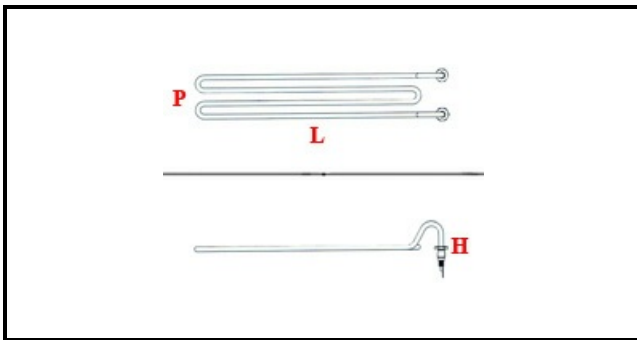

### Dati tecnici

LUNGHEZZA MM	L=300mm
LARGHEZZA MM	P=90mm
ALTEZZA MM	H=40mm
NR ELEMENTI	ELEMENTI/ELEMENTS=1
DIAMETRO mm	Ø= 10mm
KILOWATT KW	KW=2,05
WATT	WATT=2050
MONOFASE	MONOFASE/MONOPHASE
NUMERO POLI	POLI/POLES=2
GUARNIZIONE	2101378