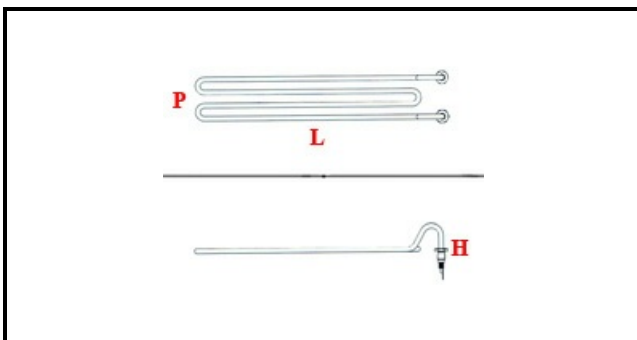

1101085

RESISTENZA VASCA 2050W/220V

Data: 27-02-2025

**Dati tecnici**

LUNGHEZZA MM	L=300mm
LARGHEZZA MM	P=90mm
ALTEZZA MM	H=40mm
NR ELEMENTI	ELEMENTI/ELEMENTS=1
DIAMETRO mm	Ø= 10mm
KILOWATT KW	KW=2,05
WATT	WATT=2050
MONOFASE	MONOFASE/MONOPHASE
NUMERO POLI	POLI/POLES=2
GUARNIZIONE	2101378