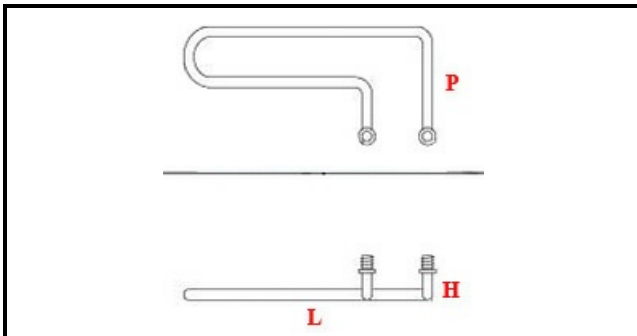

1101100

RESIST.VASCA.1500W 230V LAVABIC

Data: 23-11-2024

**Dati tecnici**

LUNGHEZZA MM	L=300mm
LARGHEZZA MM	P=120mm
ALTEZZA MM	H=20mm
NR ELEMENTI	ELEMENTI/ELEMENTS=1
DIAMETRO mm	Ø=9mm
KILOWATT KW	KW=1,5
WATT	WATT=1500
MONOFASE	MONOFASE/MONOPHASE
NUMERO POLI	POLI/POLES=2
GUARNIZIONE	2101378
RESISTENZE PER IMMERSIONE	IMMERSIONE/IMMERSION