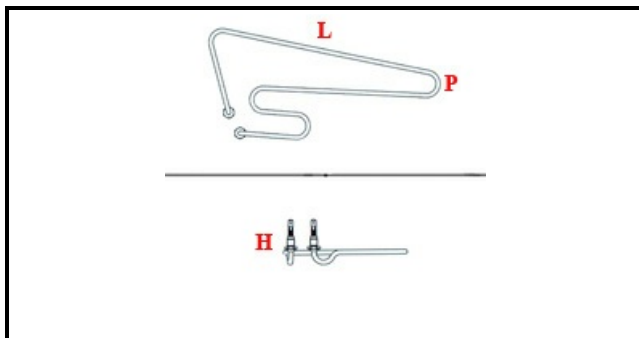

1101124

"RESISTENZA VASCA; 230V 2000W"

Data: 21-11-2024

ORIGINAL
OSP
SPARE PARTS**Dati tecnici**

LUNGHEZZA MM	L=350mm
LARGHEZZA MM	P=140mm
ALTEZZA MM	H=60mm
NR ELEMENTI	ELEMENTI/ELEMENTS=1
DIAMETRO mm	Ø=8mm
KILOWATT KW	KW=2
WATT	WATT=2000
MONOFASE	MONOFASE/MONOPHASE
NUMERO POLI	POLI/POLES=2
GUARNIZIONE	2101378
RESISTENZE PER IMMERSIONE	IMMERSIONE/IMMERSION