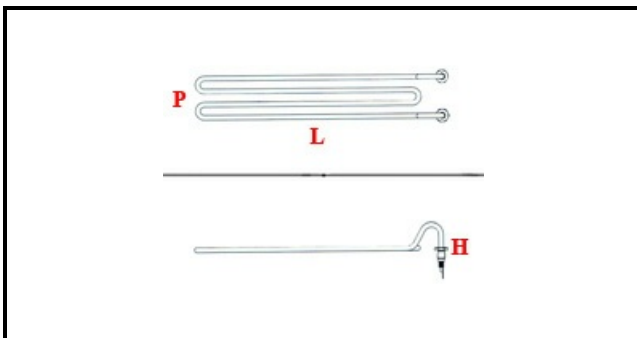

1101148

RESISTENZA VASCA 2700W 220V 3200W 240V 22/44/50

Data: 27-02-2025

ORIGINAL
OSP
SPARE PARTS**Dati tecnici**

LUNGHEZZA MM	L=380mm
LARGHEZZA MM	P=77mm
ALTEZZA MM	H=25mm
NR ELEMENTI	ELEMENTI/ELEMENTS=1
DIAMETRO mm	Ø=10mm
KILOWATT KW	KW=3,2
WATT	WATT=3200
MONOFASE	MONOFASE/MONOPHASE
NUMERO POLI	POLI/POLES=2
GUARNIZIONE	2101378
RESISTENZE PER IMMERSIONE	IMMERSIONE/IMMERSION